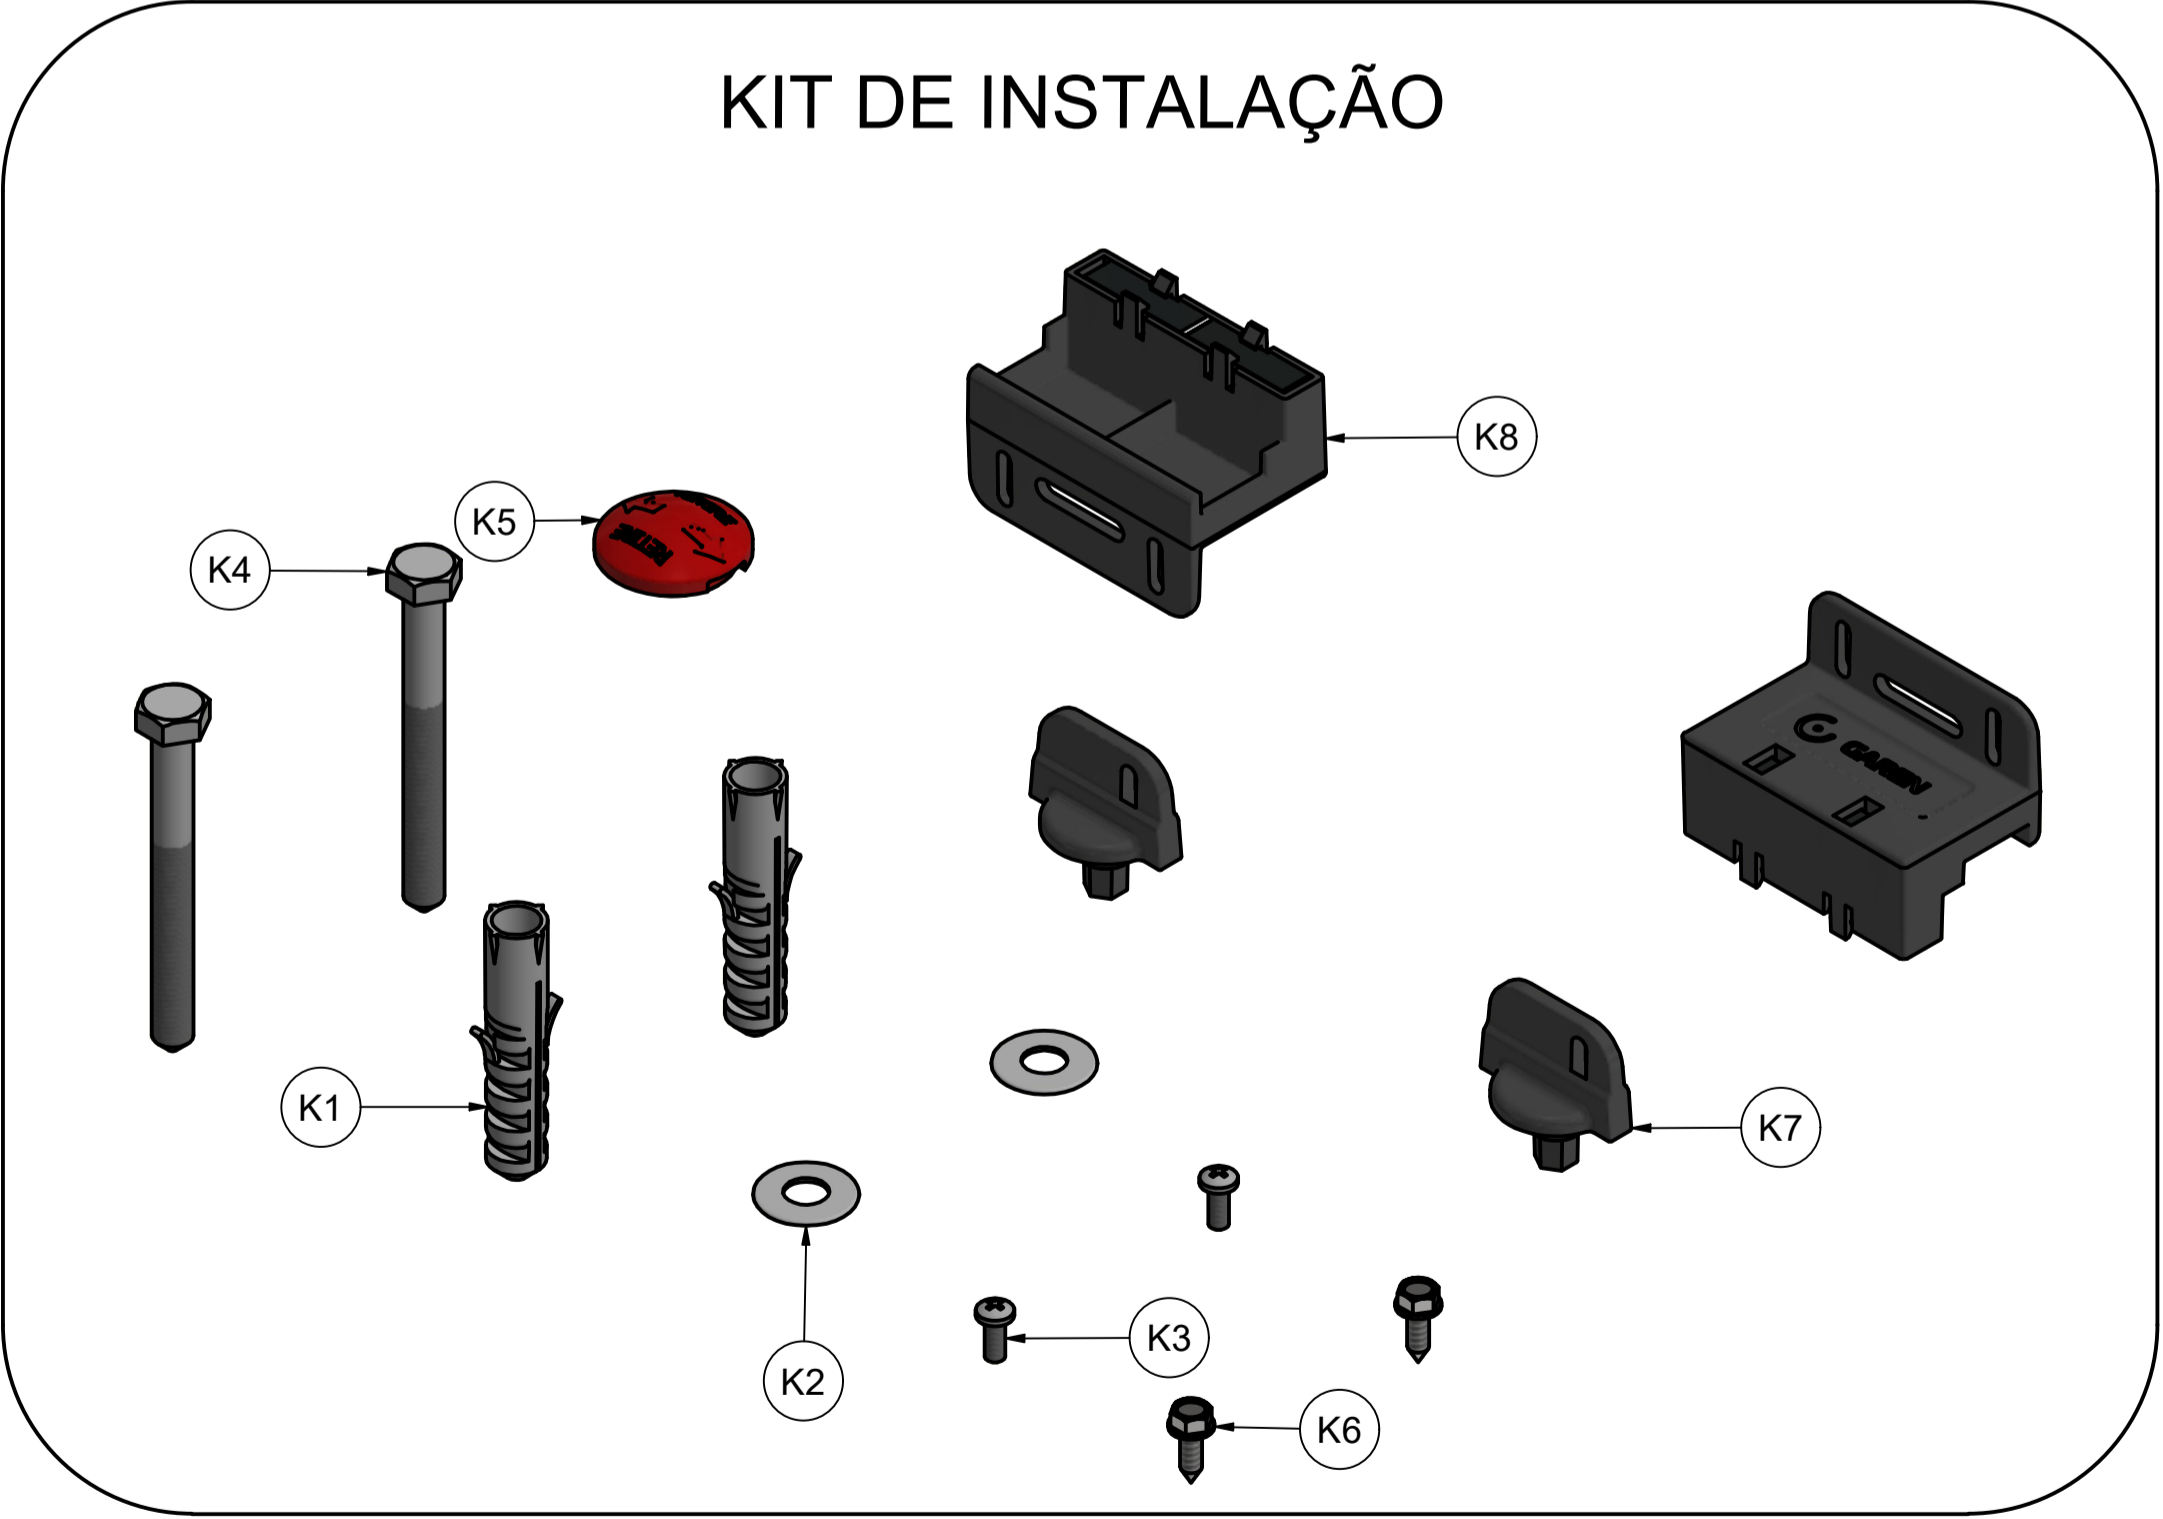

PROJETADO: FELIPE NERY	30/03/2022	CHECADOR:	APROVADO:	ESCALA:
		TÍTULO: DZ CASA FIT RAMP SPEED		
Rua: São Paulo, nº 760, Vila Araceli Fone/Fax: 0xx 14 3407-6339 CEP: 17400-000 GARÇA/SP		CÓDIGO:	FOLHA:	REV.:
			A1	0
		DATA:	FOLHA:	
		30/03/2022	1 / 1