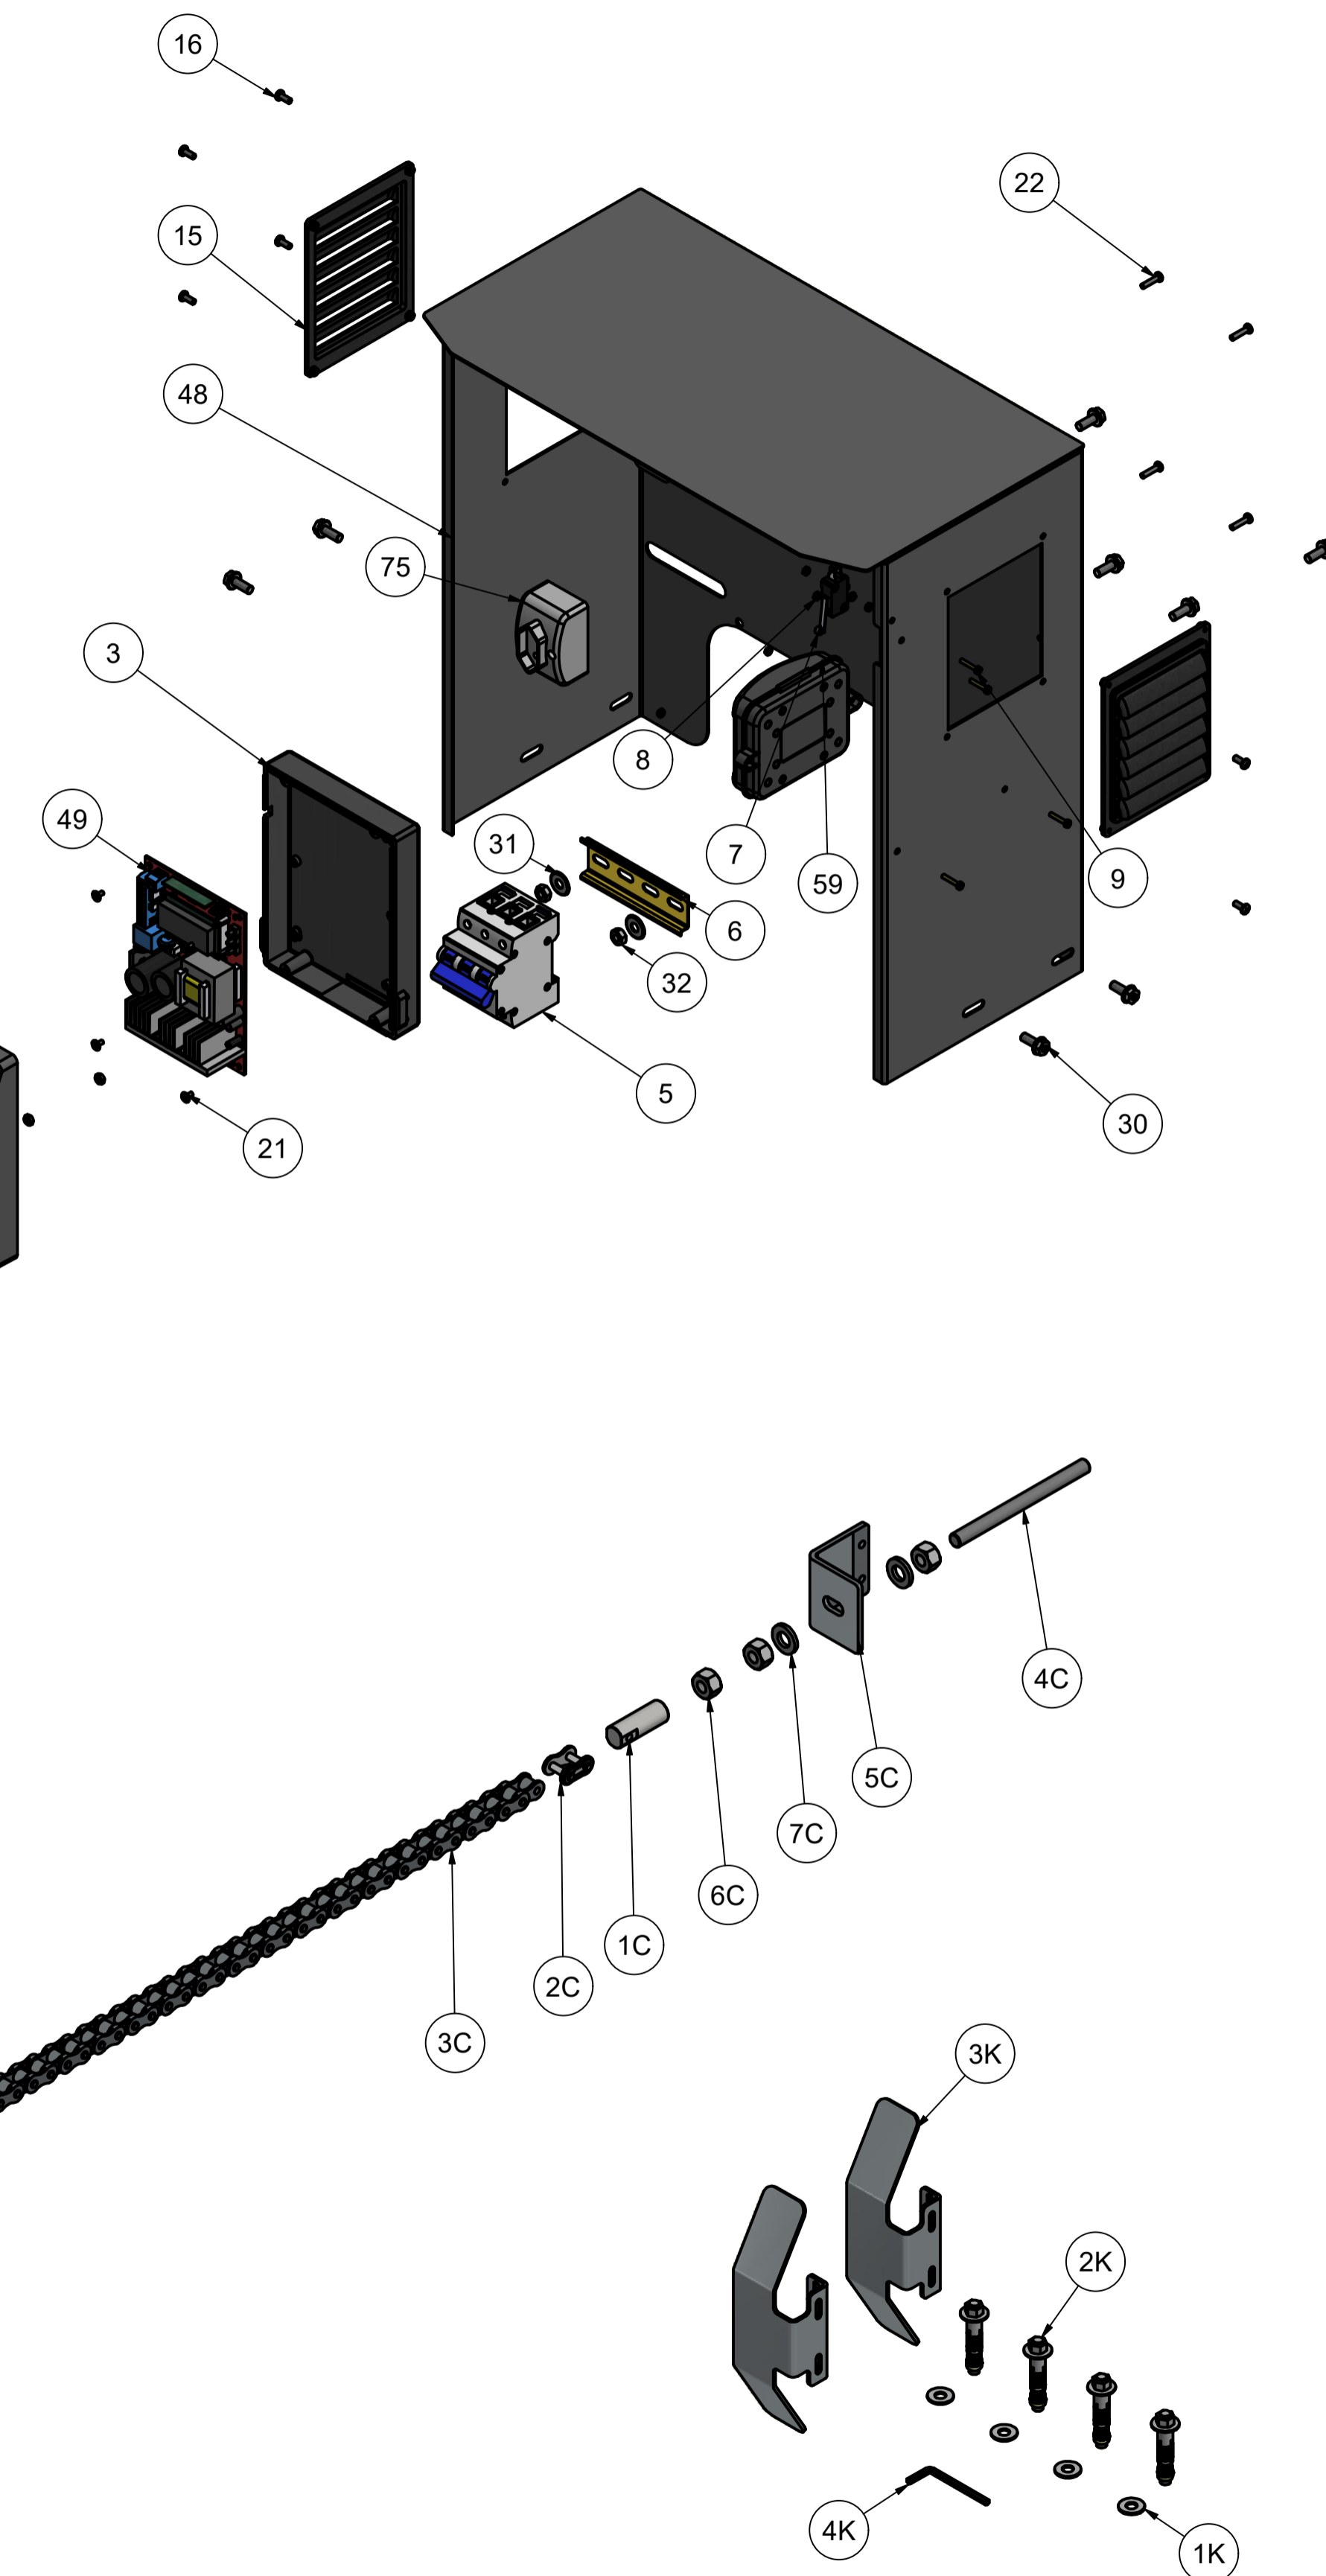

KIT DE INSTALAÇÃO

PROJETADO: GUILHERME FELIX	04/02/2022	CHECADOR:	APROVADO:	ESCALA:
TÍTULO: DZI 3000				
GAREN AUTOMAÇÃO S/A Rua: São Paulo, nº 760, Vila Araceli Fone/Fax: Dxx 14 3407-6639 CEP: 17400-000 GARÇA/SR	CÓDIGO: MONTAGEM OTIMIZADA	FOLHA: 1	REV.: 1	DATA: 04/02/2022
		FOLHA: 1