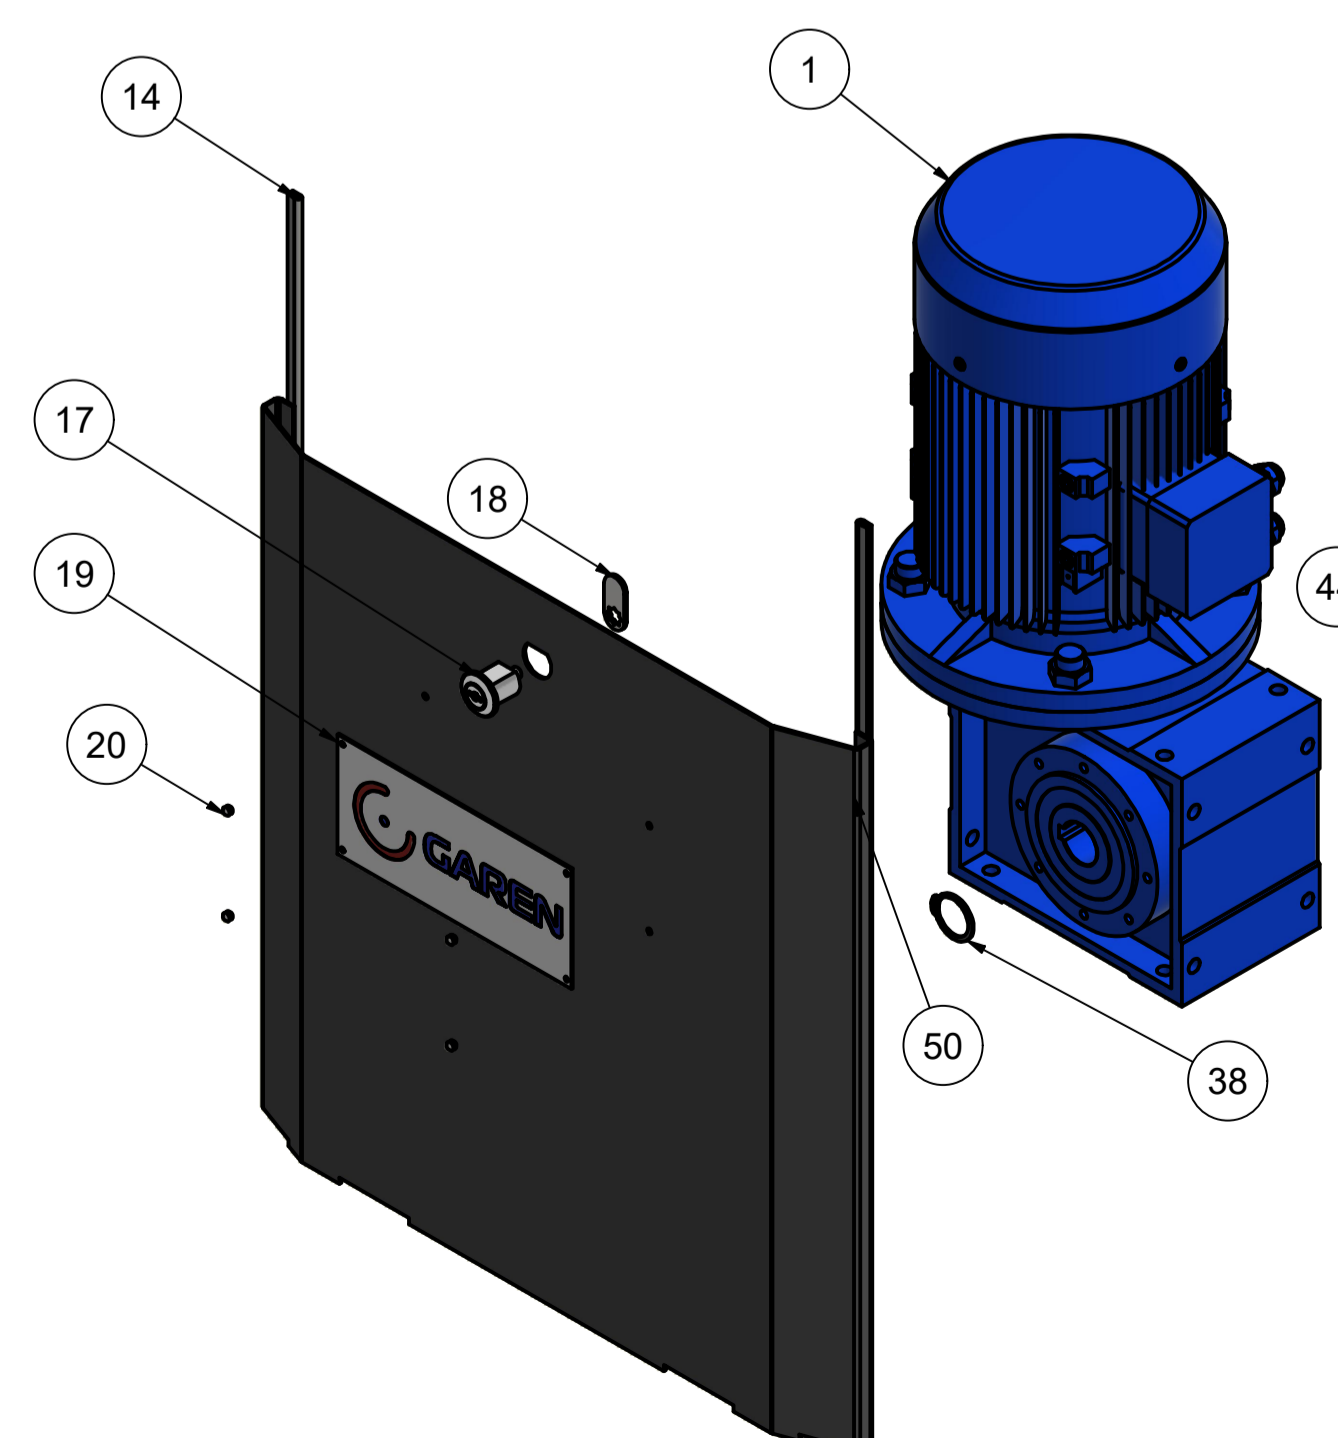

A01386 - KIT CORRENTE DZ INDUSTRIAL i5000			
ITEM	QTD.	CÓDIGO	DESCRIÇÃO
1C	2	P09411T	PINO DE FIXAÇÃO CORRENTE DZ i5000
2C	2	C01468	EMENDA SIMPLES CL 80 TRAVA CLIPPER
3C	1	C05503	CORRENTE SIMPLES RC 80 R
4C	2	P01883T	BARRA ROSCADA A193 B7 UNC 5/8" 11FPP(ZIN
5C	2	P02815T	CANTONEIRA ESTICADOR CORR DZ IND 6,35MM
6C	6	C01821	PORCA SEXT A194 2H UNC 5/8 CHV 1.1/16 ZB
7C	4	C01822	ARRUELA LISA F436 5-8 ZB