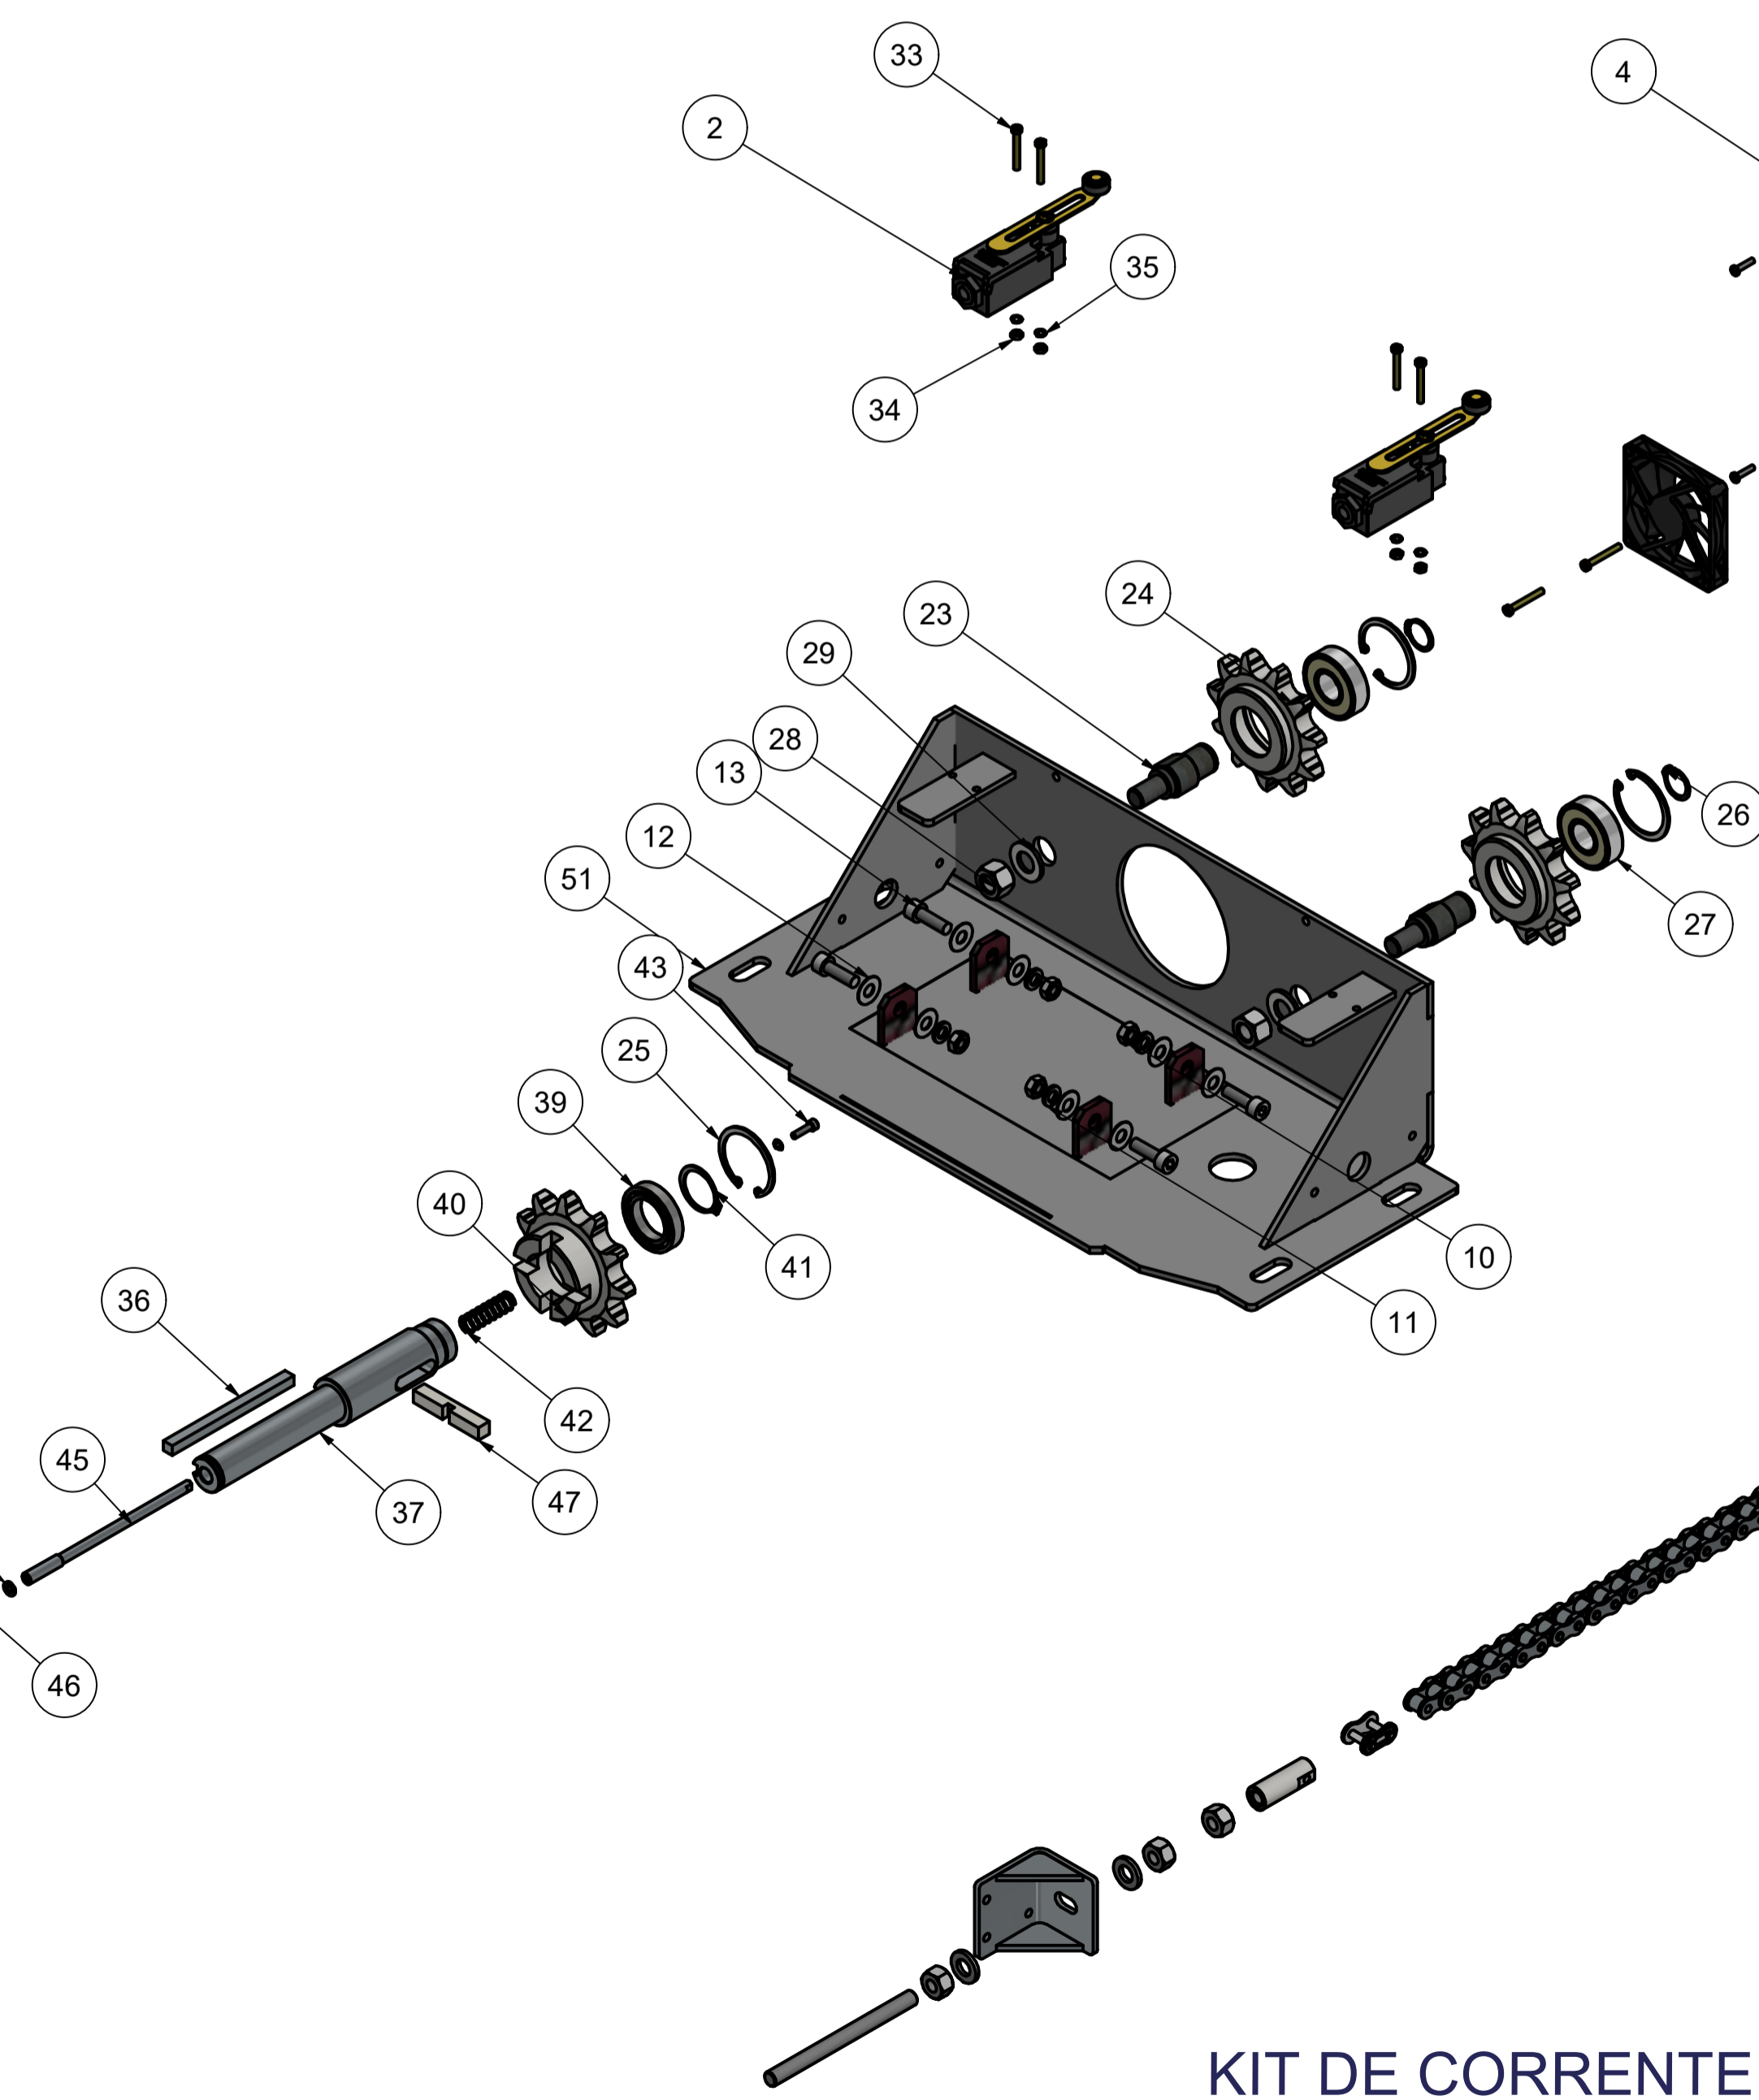

A01386 - KIT CORRENTE DZ INDUSTRIAL i5000			
ITEM	QTD.	CÓDIGO	DESCRIÇÃO
1C	2	P09411T	PINO DE FIXAÇÃO CORRENTE DZ i5000
2C	2	C01468	EMENDA SIMPLES CL 80 TRAVA CLIPPER
3C	1	C05503	CORRENTE SIMPLES RC 80 R
4C	2	P01883T	BARRA ROSCADA A193 B7 UNC 5/8" 11FPP(ZIN
5C	2	P02815T	CANTONEIRA ESTICADOR CORR DZ IND 6,35MM
6C	6	C01821	PORCA SEXT A194 2H UNC 5/8 CHV 1.1/16 ZB
7C	4	C01822	ARRUELA LISA F436 5-8 ZB