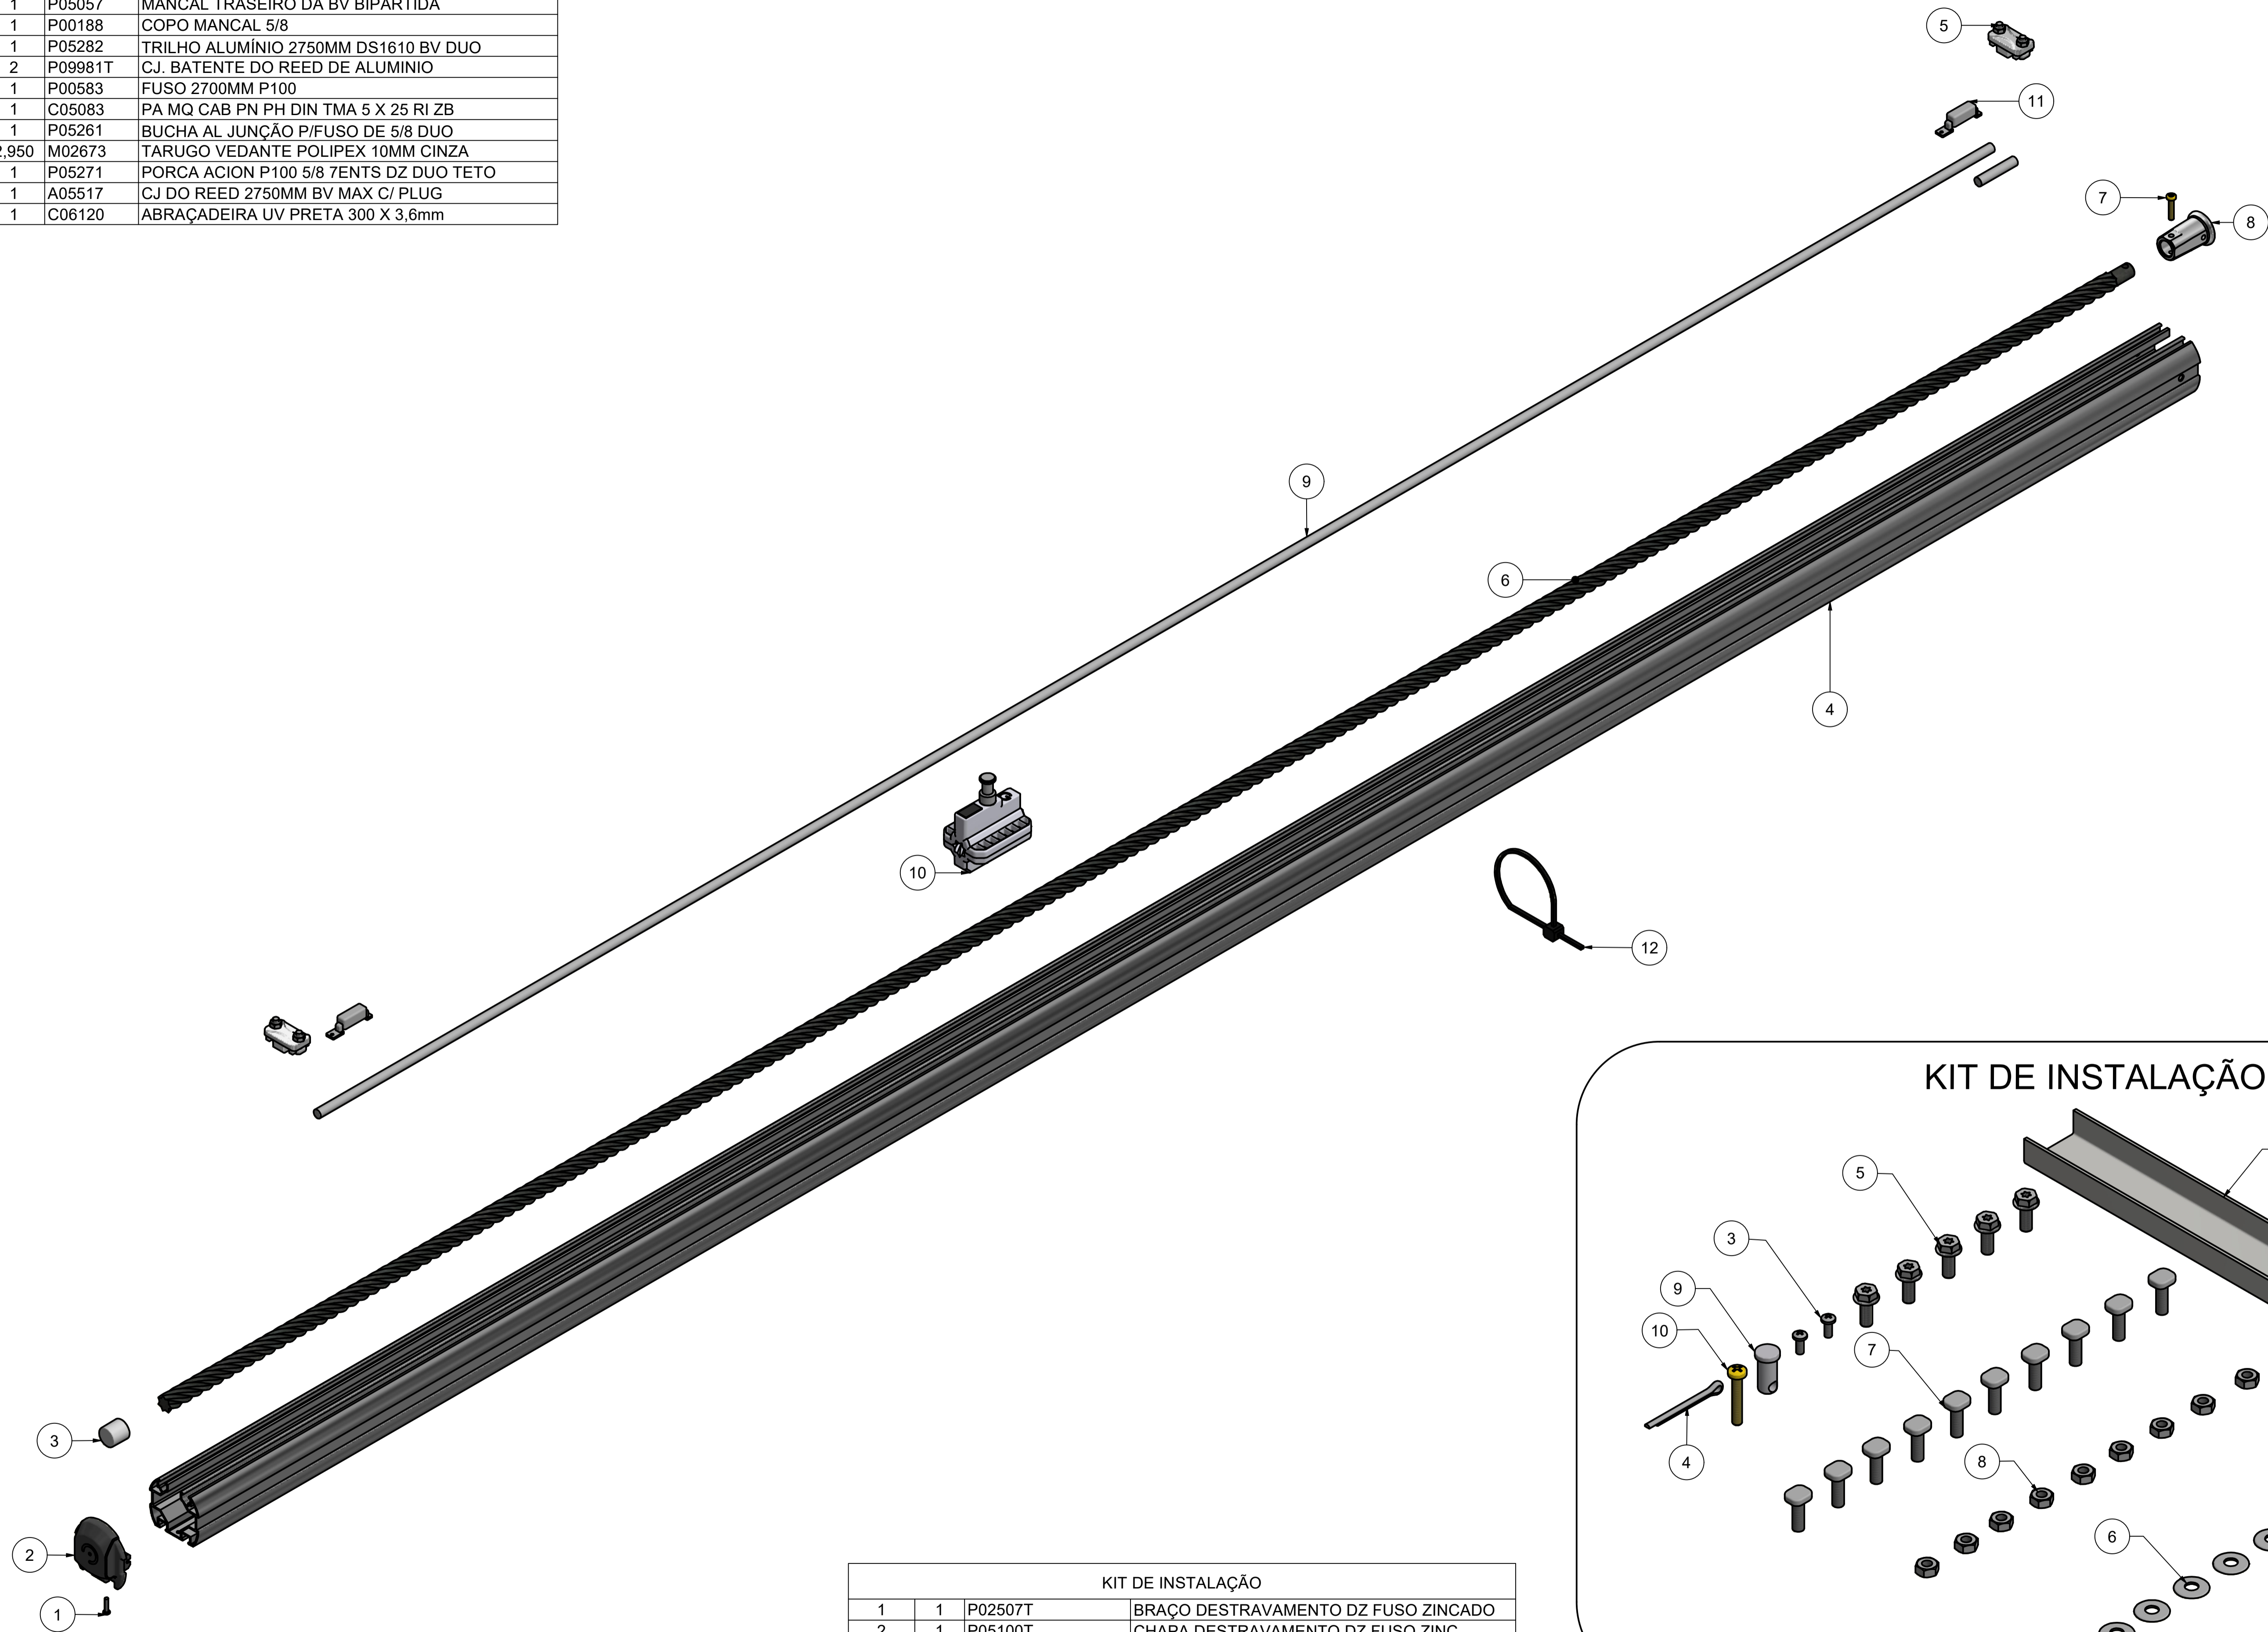

X/Y			
ITEM	TENSÃO	CÓDIGO	DESCRIÇÃO
X	127 V	A09613	CJ EST BOB Q30MM 1/3HP 127V BV DUO
X	220 V	A09614	CJ EST BOB Q30MM 1/3HP 220V BV DUO
Y	127 V	C03301N	CAPACITOR 40UF X 250V
Y	220 V	C00190	CAPACITOR 12UF X 250V

Z		
ITEM	CÓDIGO	DESCRIÇÃO
Z	P07607-G	TAMPA DA CENTRAL BV MAX GAREN
Z	P07607-M	TAMPA DA CENTRAL BV MAX MC GARCIA
Z	P07607-S	TAMPA DA CENTRAL BV MAX SEG
Z	P07607-U	TAMPA DA CENTRAL BV MAX UNISYSTEM

LISTA DE PEÇAS				
1	1	P07865	CARÇAÇA BV DUO DIREITA P/ ROLAM (A)	
2	1	P07866	CARÇAÇA BV DUO ESQUERDA P/ ROLAM (B)	
3	1	P07864	EIXO DE TRAÇÃO BV DUO / TSi	
4	2	C00386	ROLAMENTO 6003 ZZ C3	
5	6	C07550	PARAFUSO MQ PN HXL T25 TMA 5 X 20 RI BC	
6	6	C00412	ANEL O'RING 4,5 x 1,78	
7	1	P05051	DEFLETOR CARÇAÇA BV	
8	1	P07621	COROA DE NYLON Z23	
9	1	C00740	PINO ELASTICO 6 x 36MM	
10	1	P05060	ADAPTADOR RABIXO BV BIPARTIDA	
11	1	P02453	VENTOINHA NYLON FECH FURO RED P/RECART	
12	2	C01467	ARRUELA DE AJUSTE 26x20x0,5	
13	1	C05051	PASSA CABO REDONDO Ø14mm	
14	2	C06015	ROLAMENTO 6201-ZZ NSK C3 12,0MM	
15	1	P07886	INDUZIDO Q30MM PV DUO C/ SEM FIM 1 ENT	
16	2	P04404	CAPA DO ROLAM. COM ABA MENOR DE ELASTOLAN	
17	1	P04303	CARENAGEM PROTEÇÃO DA VENTOINHA BV/PVQ.	
18	2	C00310	PARAFUSO PHILIPS 3,9 X 9,5 ZB	
19	1	P00571T	BASE DA CENTRAL BV MAX TERC	
20	6	C00119	PARAFUSO MPG FH MP 4 X 20MM	
21	1	A05033-X	CENTRAL WAVE 250POS	
22	1	C00105	ABRACADEIRA CINTA CAPACITOR T 50R	
23	1	C02512	TERMINAL OLHAL 27 X 06	
24	1	C06002	PARAFUSO PN TORKS TMA M5 x 10	

LISTA DE PEÇAS

1	1	C00312	PARAFUSO PHILIPS PAN. 3,5 X 16 ZB
2	1	P05057	MANCAL TRASEIRO DA BV BIPARTIDA
3	1	P00188	COPO MANCAL 5/8
4	1	P05282	TRILHO ALUMÍNIO 2750MM DS1610 BV DUO
5	2	P09981T	CJ. BATENTE DO REED DE ALUMINIO
6	1	P00583	FUSO 2700MM P100
7	1	C05083	PA MQ CAB PN PH DIN TMA 5 X 25 RI ZB
8	1	P05261	BUCHA AL JUNÇÃO P/FUSO DE 5/8 DUO
9	2,950	M02673	TARUGO VEDANTE POLIPEX 10MM CINZA
10	1	P05271	PORCA ACION P100 5/8 7ENTS DZ DUO TETO
11	1	A05517	CJ DO REED 2750MM BV MAX C/ PLUG
12	1	C06120	ABRACADEIRA UV PRETA 300 X 3,6mm