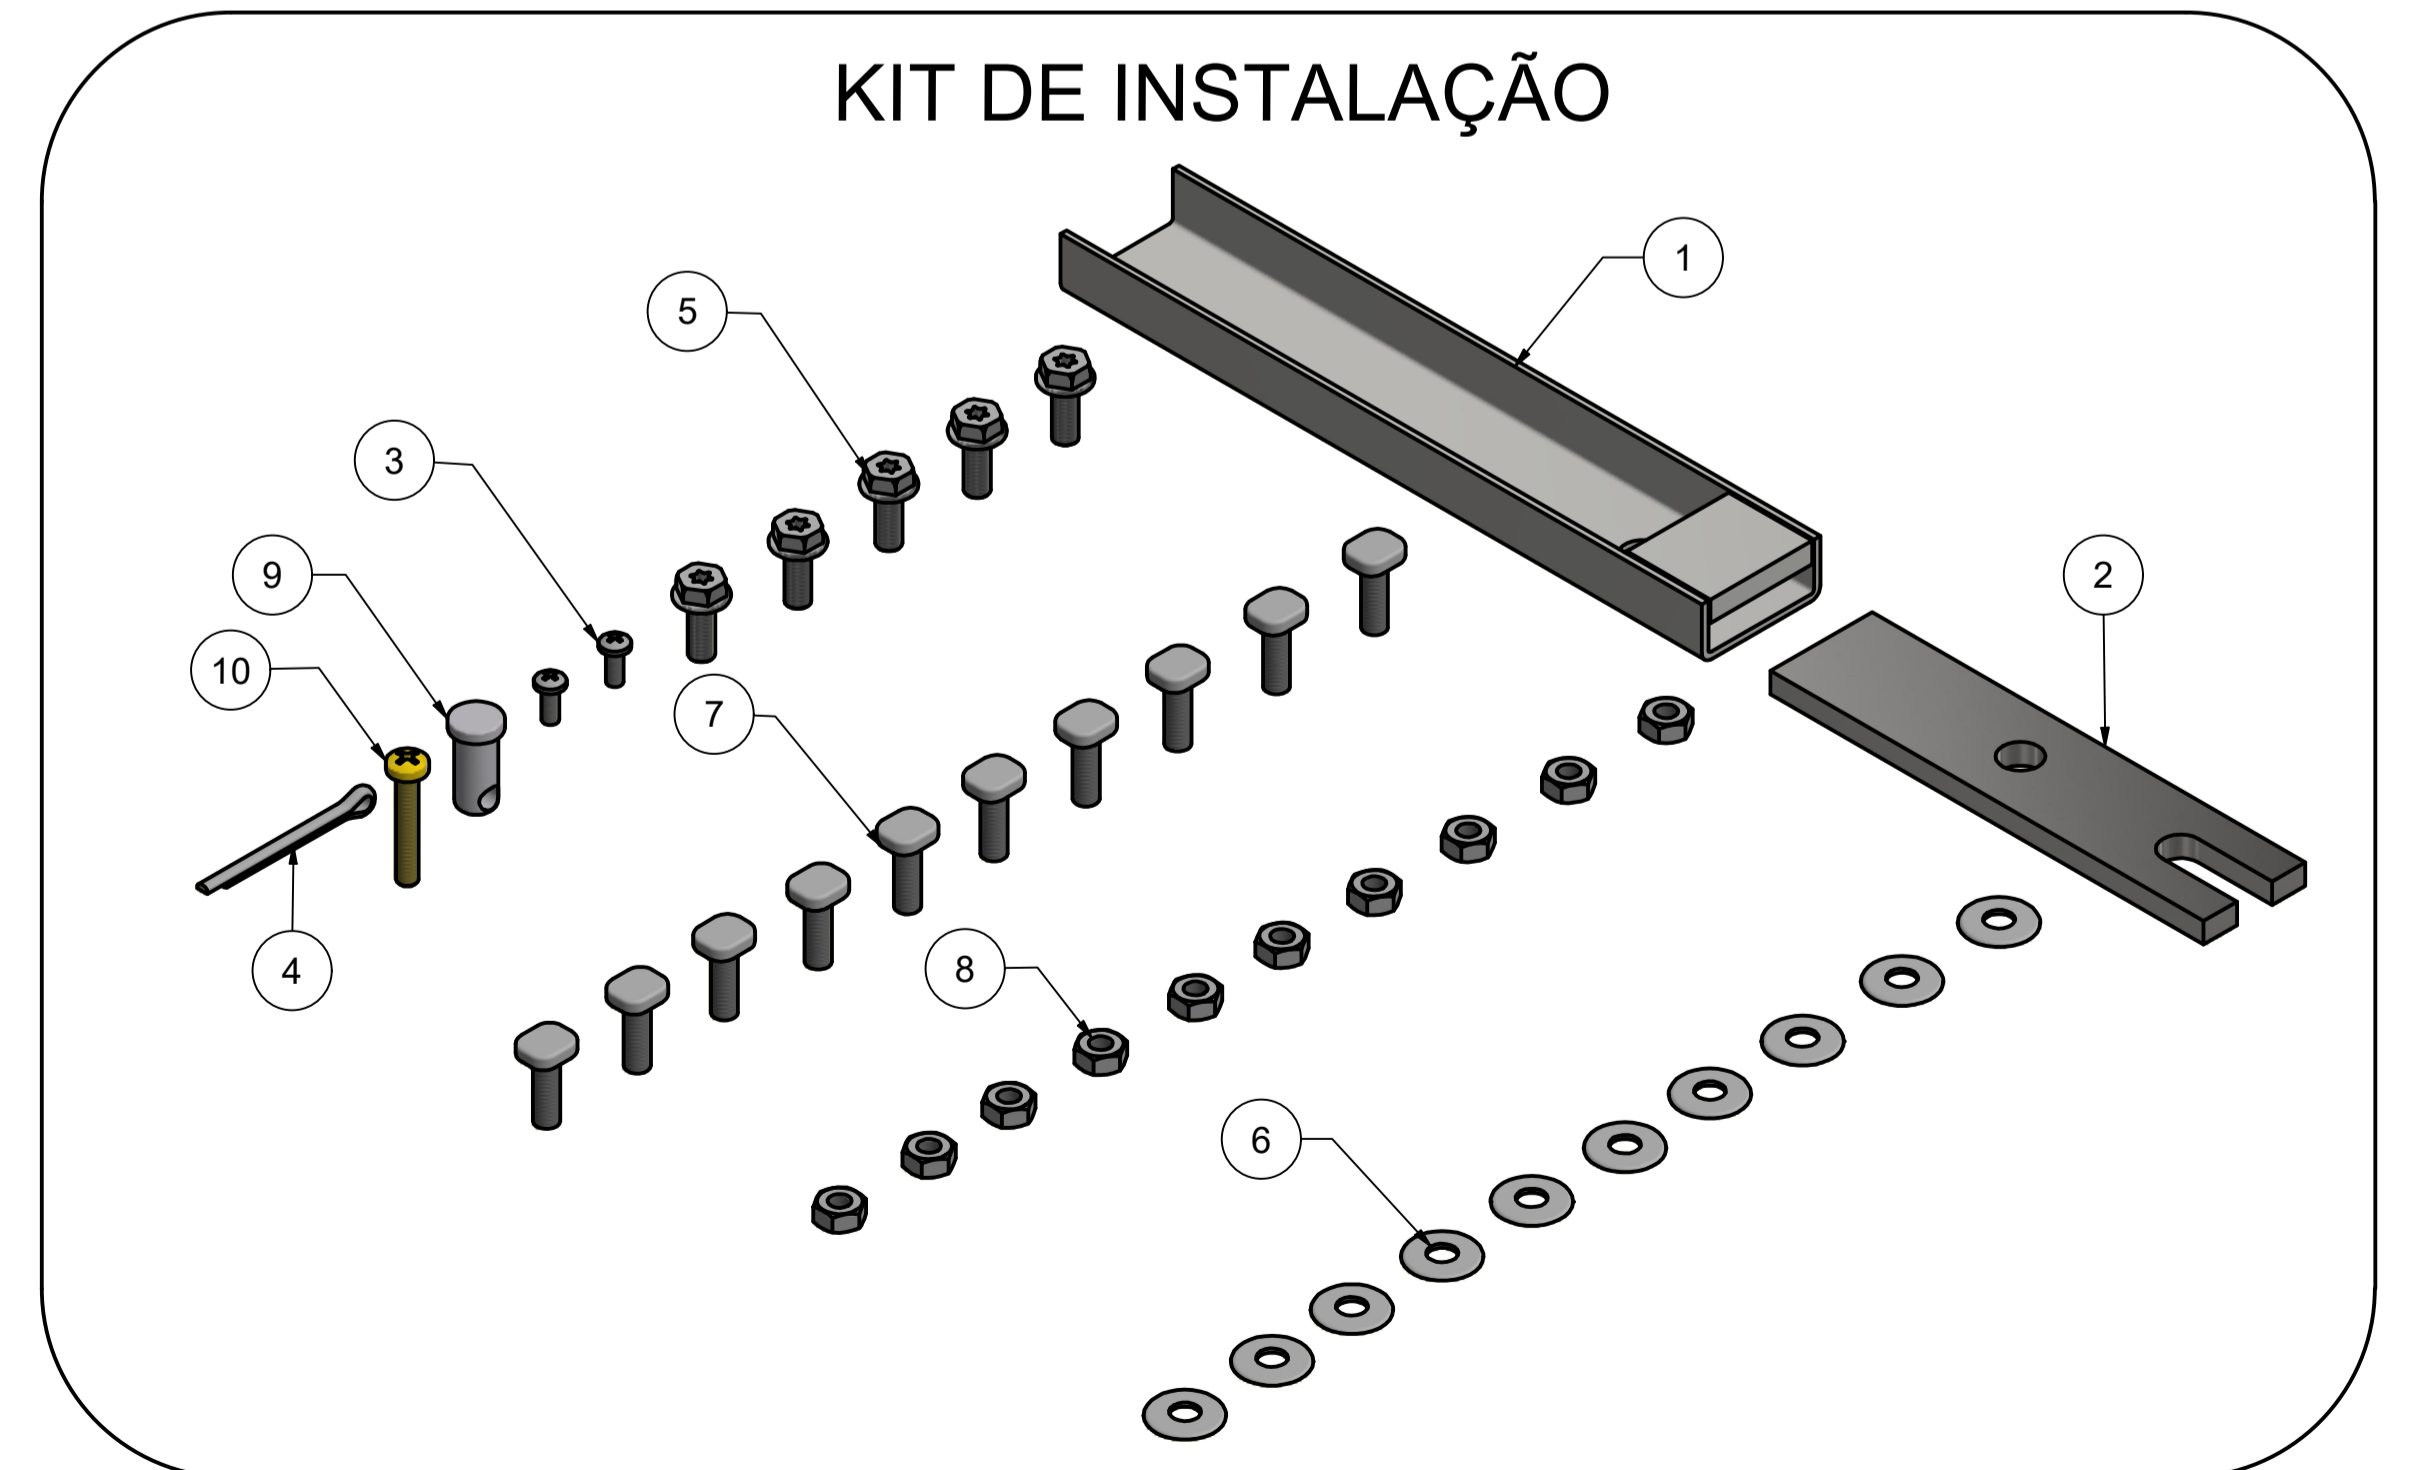

KIT DE INSTALAÇÃO

KIT DE INSTALAÇÃO

1	1	P02507T	BRAÇO DESTRAVAMENTO DZ FUSO ZINCADO
2	1	P05100T	CHAPA DESTRAVAMENTO DZ FUSO ZINC
3	2	C00310	PARAFUSO PHILIPS 3,9 X 9,5 ZB
4	1	C00568	CUPILHA BV 5/32 X 1POL 1/2
5	5	C06016	PARAFUSO CMT MQ TLOB SXT FLG M6 x 16 ZA
6	10	C00140	ARRUELA LISA 1/4
7	10	C01761	PARAFUSO 5.8 MAQ QUAD M6 X 18 ZB
8	10	C02152	PORCA M6 SEXTAVADA ZB
9	1	P00407	PINO DO SUP.DESTR BV/PV(PEQ) INJETADO
10	1	C05079	PA MQ CAB PN PH ISO MA 5 X 30 RI ZB

PROJETADO: FELIPE NERY	11/11/2021	CHECADOR:	APROVADO:	ESCALA:
GAREN AUTOMAÇÃO S/A Rua: São Paulo, nº 760, Vila Araceli Fone/Fax: 0xx 14 3407-6639 CEP: 17400-000 GARÇA/SP		TÍTULO: ACIONAMENTO DZ DUO TETO 2,75M CÓDIGO: FOLHA: REV.: DATA: FOLHA: A1 0 11/11/2021 1 / 1