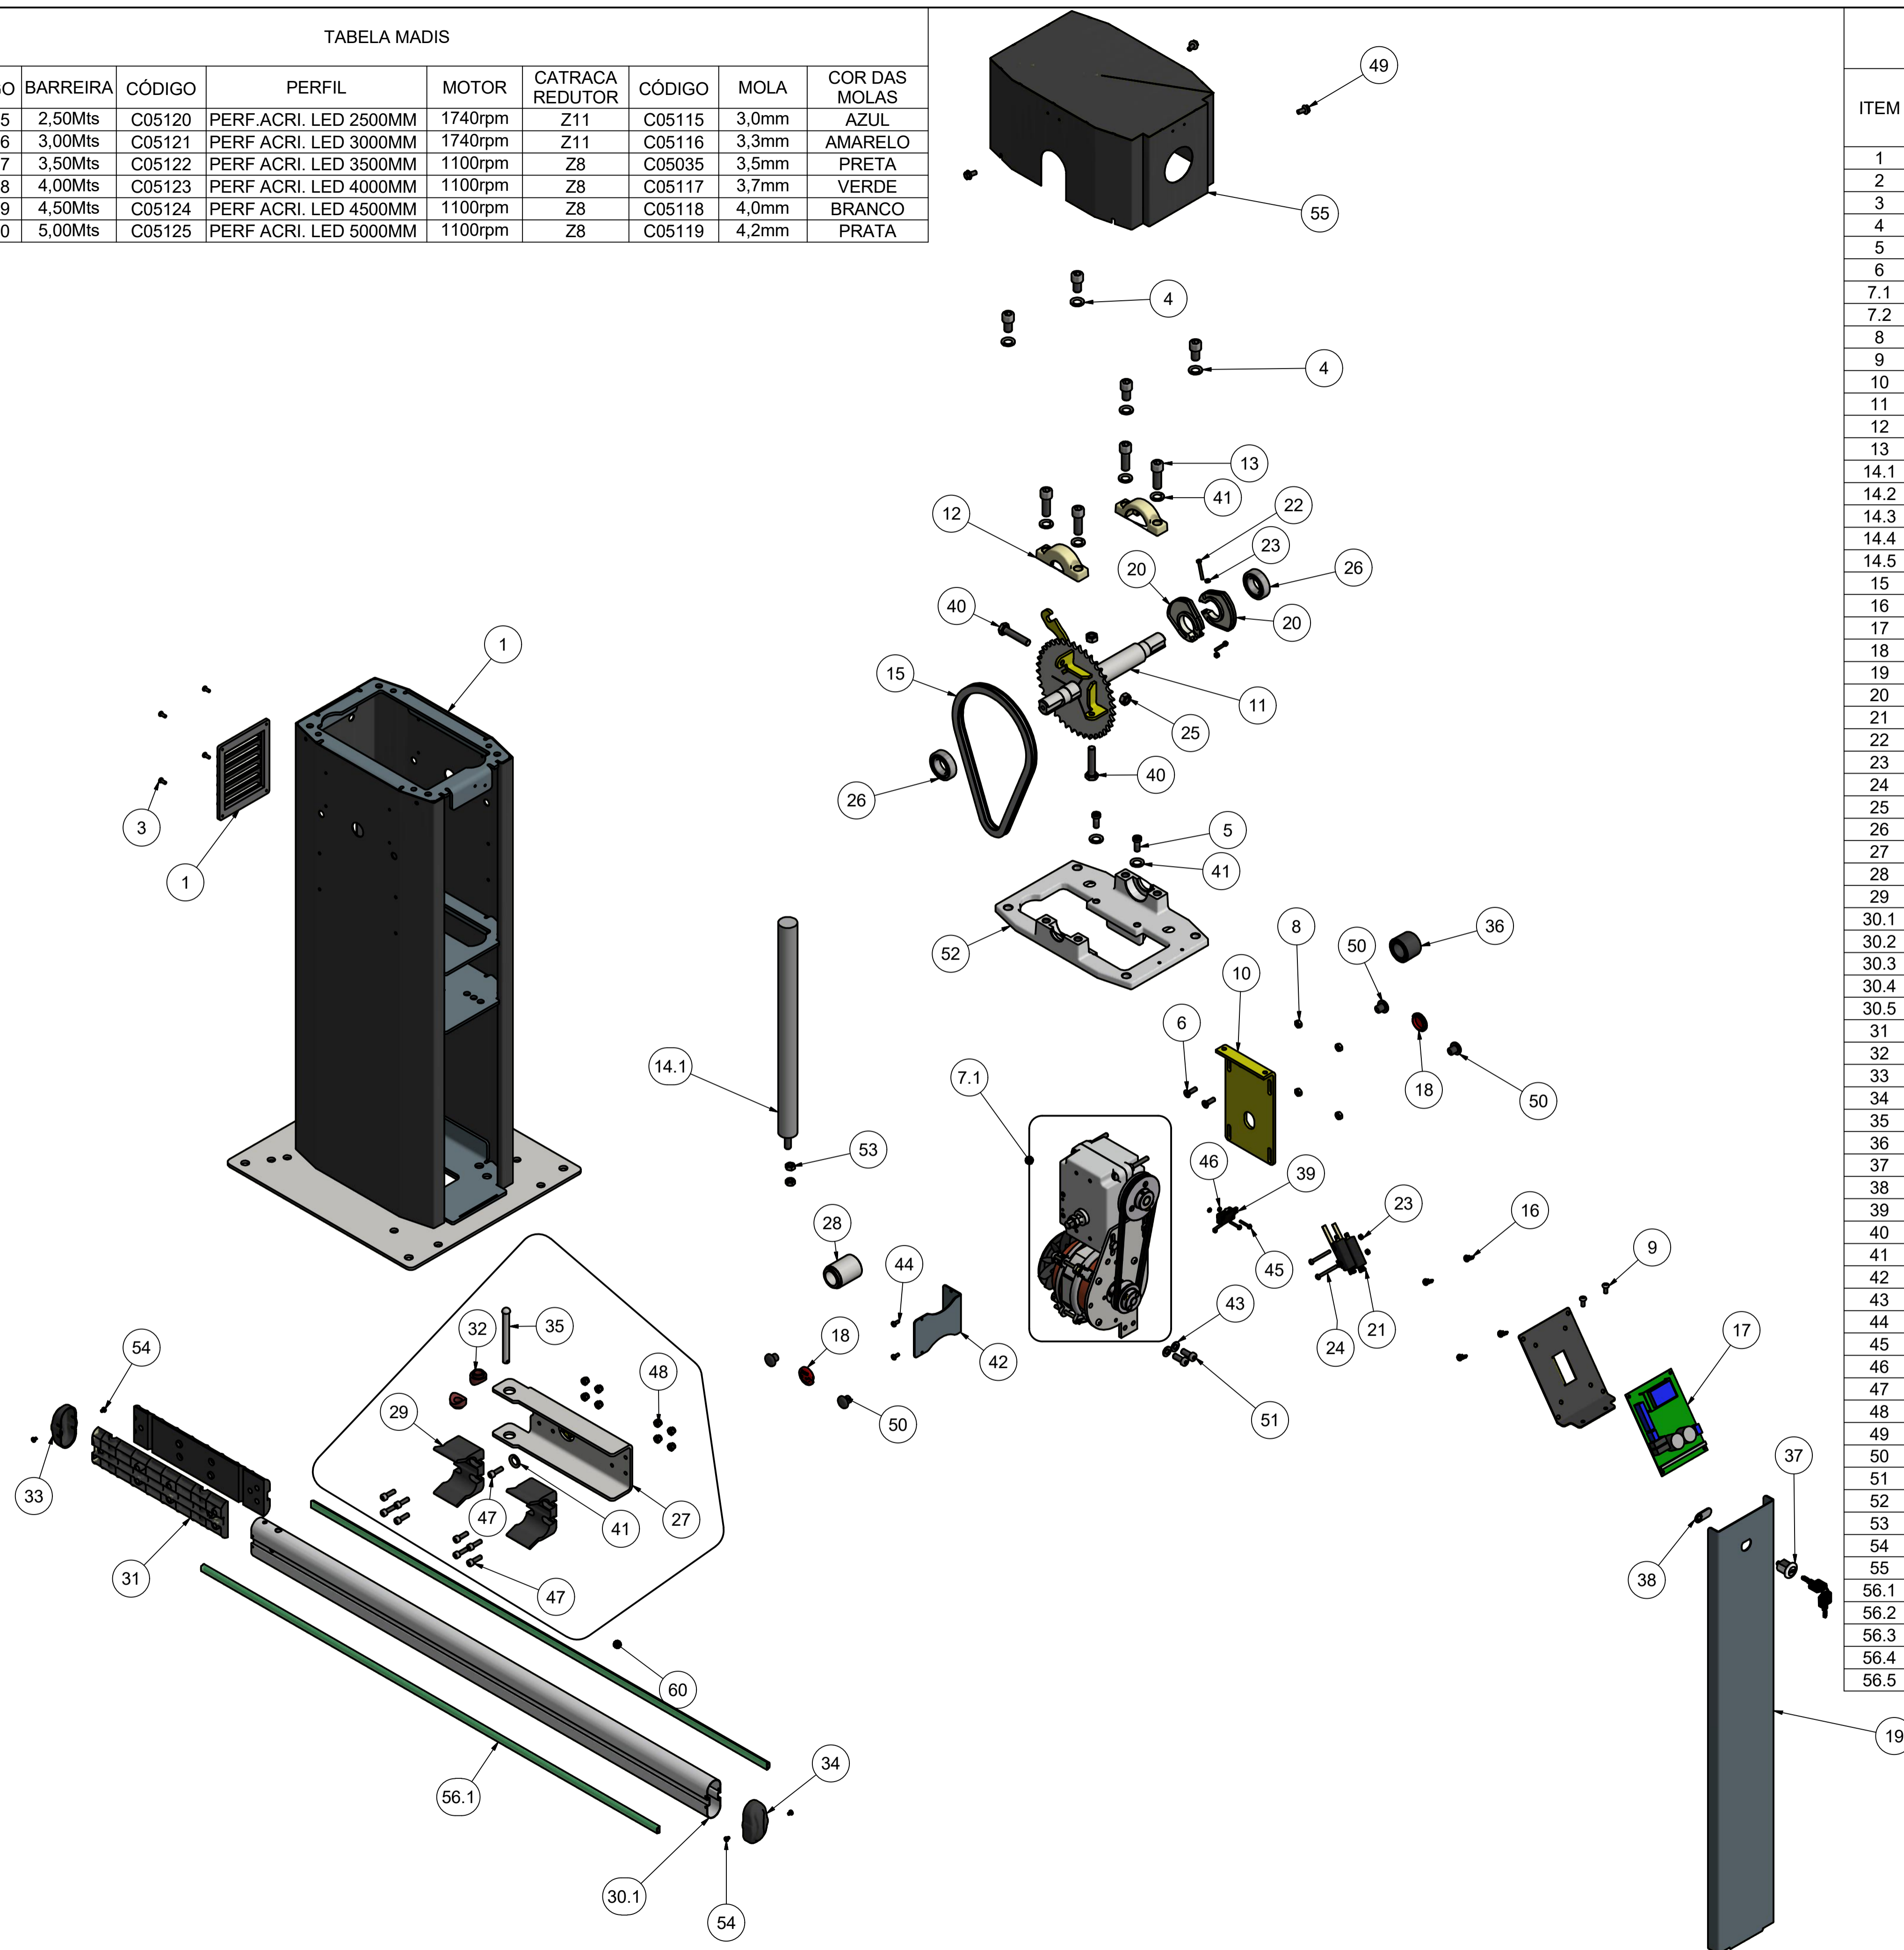

TABELA MADIS									
REDUÇÃO	CÓDIGO	BARREIRA	CÓDIGO	PERFIL	MOTOR	CATRAÇA REDUTOR	CÓDIGO	MOLA	COR DAS MOLAS
40/1	P09685	2,50Mts	C05120	PERF.ACRI. LED 2500MM	1740rpm	Z11	C05115	3,0mm	AZUL
40/1	P09686	3,00Mts	C05121	PERF.ACRI. LED 3000MM	1740rpm	Z11	C05116	3,3mm	AMARELO
40/1	P09687	3,50Mts	C05122	PERF.ACRI. LED 3500MM	1100rpm	Z8	C05035	3,5mm	PRETA
40/1	P09688	4,00Mts	C05123	PERF.ACRI. LED 4000MM	1100rpm	Z8	C05117	3,7mm	VERDE
40/1	P09689	4,50Mts	C05124	PERF.ACRI. LED 4500MM	1100rpm	Z8	C05118	4,0mm	BRANCO
40/1	P09690	5,00Mts	C05125	PERF.ACRI. LED 5000MM	1100rpm	Z8	C05119	4,2mm	PRATA