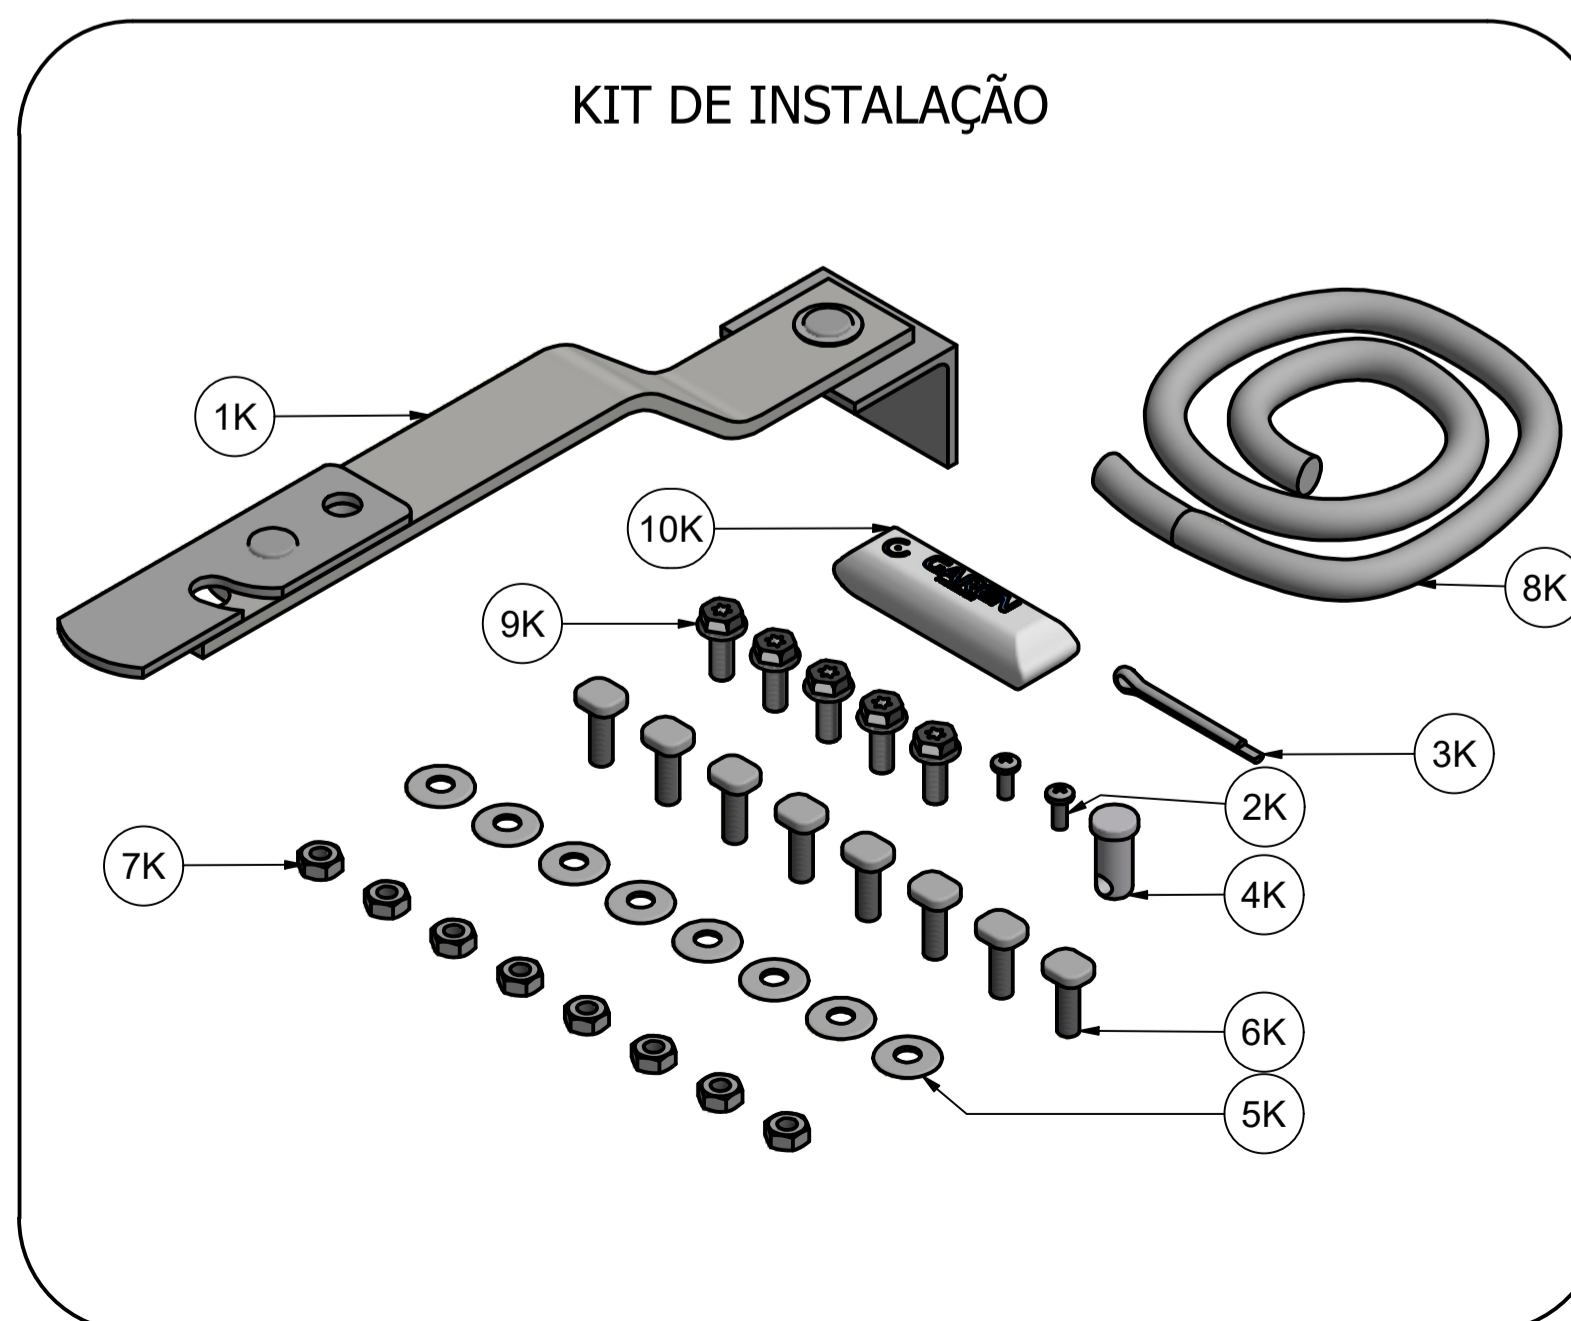

COMPONENTES KIT DE INSTALAÇÃO				
ITEM	QTD.	CÓDIGO	DESCRIÇÃO	
1K	1	A00104	BRAÇO DESTAV COMPLETO P/ BV ESQ	
2K	2	C00310	PARAFUSO PHILIPS 3,9 X 9,5 ZB	
3K	1	C00568	CUPILHA BV 5/32 X 1POL 1/2	
4K	1	P00407	PINO DO SUP.DESTR BV/PV(PEQ) INJETADO	
5K	8	C00140	ARRUELA LISA 1/4	
6K	8	C01761	PARAFUSO 5.8 MAQ QUAD M6 X 18 ZB	
7K	8	C02152	PORCA M6 SEXTAVADA ZB	
8K	1	M02673	TARUGO VEDANTE POLIPEX 10MM CINZA 2,4M	
9K	5	C06016	PARAFUSO CMT MQ TLOB SXT FLG M6 x 16 ZA	
10K	1	C02373	MINI GRAXA BRANCA LITIO (SACHE PERS.20g)