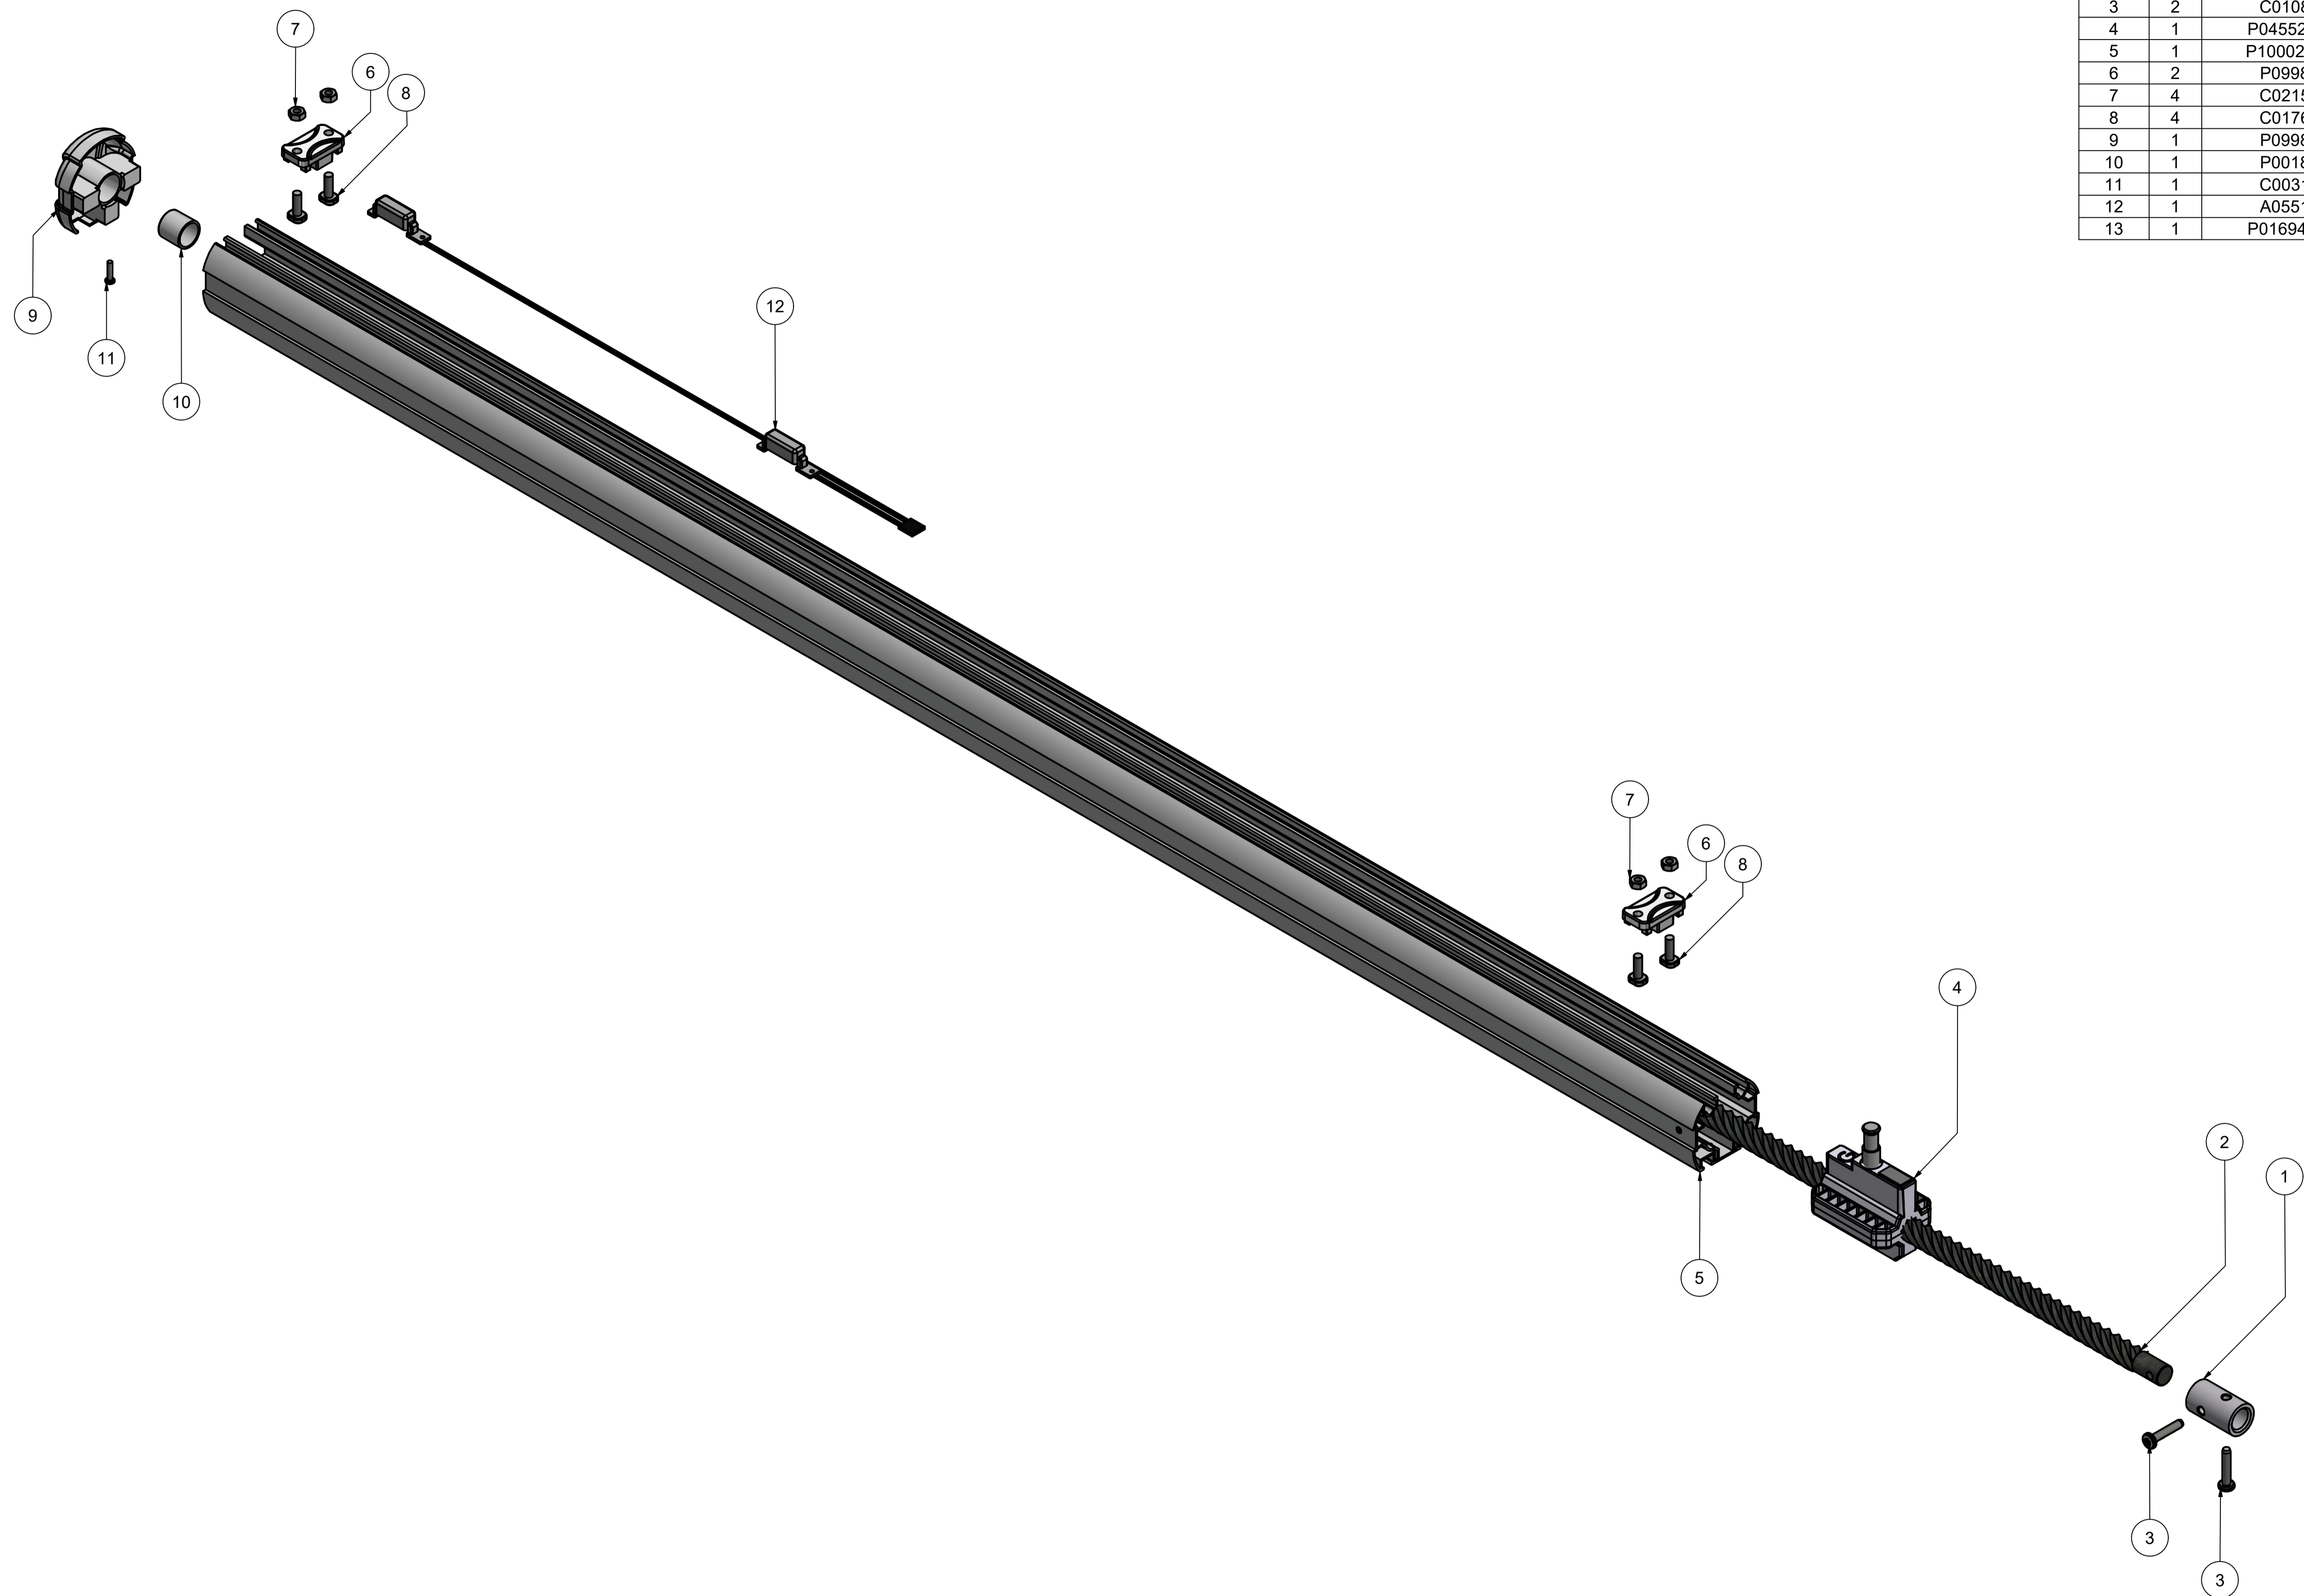

COMPONENTES ACIONAMENTO

ITEM	QTD.	CÓDIGO	DESCRIÇÃO
1	1	P10004T	BUCHA DE JUNÇÃO DE AÇO GRAND BV (ZINC)
2	1	P04625	FUSO 5/8" x 1443mm P80 BV QUAD TSI
3	2	C01081	PA MQ PN HXL T30 AC TM 6 X 1 X 30 RI ZB
4	1	P04552-01	PORCA ACIONADORA P80 6N
5	1	P10002-XE	TRILHO SEMI-TUBULAR GRAND BV 1,50M
6	2	P09980	BATENTE DE ALUMÍNIO DO REED
7	4	C02152	PORCA M6 SEXTAVADA ZB
8	4	C01761	PARAFUSO 5,8 MAQ QUAD M6 X 18 ZB
9	1	P09989	MANCAL ACAB. DO TRILHO GRAND BV/PV
10	1	P00188	COPO MANCAL 5/8
11	1	C00312	PARAFUSO PHILIPS PAN. 3,5 X 16 ZB
12	1	A05511	CJ DO REED 1,40/1,50M BV MAX
13	1	P01694-01	CHAVETA 6,35 x 6,35 x 45mm P/PINO(CORTE)

F06264 CJ ACION 5-8 X 1500MM P80 GR BV DUO-TSI

PROJETADO: L.RAFUEL	17/10/2022	CHECADOR:	APROVADO:	ESCALA:
GAREN AUTOMAÇÃO S/A Rua: São Paulo, nº 760, Vila Araceli Fone/Fax: 0xx 14 3407-6639 CEP: 17400-000 GARÇA/SP		TÍTULO: CJ MOTORR GRAND BV DUO CÓDIGO: F01589-GCT FOLHA: A1 REV.: 0 DATA: 17/10/2022 FOLHA: 2 / 2