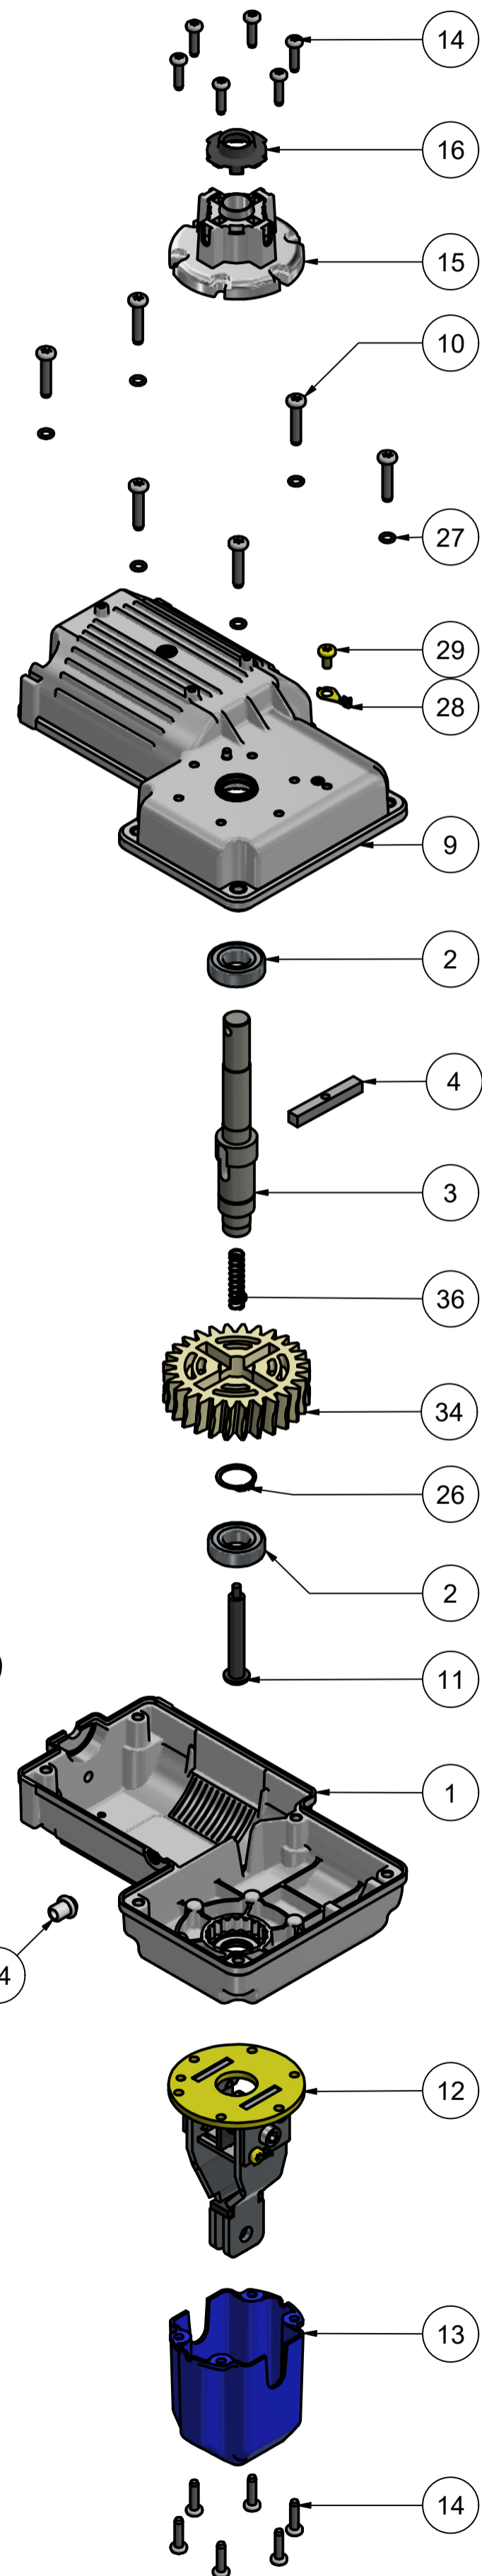

COMPONENTES GRAND BV 127/220V					
ITEM	CÓDIGO	DESCRIÇÃO	CÓDIGO	DESCRIÇÃO	
		GRAND BV 127V		GRAND BV 220V	
8	A01455	EST BOB Q60MM 127V 60HZ ALUM GRAND BV	A01453	EST BOB Q60MM 220V 60HZ ALUM GRAND BV	
32	C03301N	CAPACITOR 40UF X 250V	C00190	CAPACITOR 12UF X 250V	

COMPONENTES AUTOMATIZADOR				
ITEM	QTD.	CÓDIGO	DESCRIÇÃO	
1	1	P03579	CARCAÇA FEMEA GRAND BV/PV DUO (FUR)	
2	2	C00386	ROLAMENTO 6003 ZZ C3	
3	1	P03746T	EIXO DE TRACÇÃO GRAND BV/PV DUO (ZINC)	
4	1	P03747-02	CHAVETA 5/16 X 5/16 X 55mm (FURAÇÃO)	
5	1	P04182	INDUZ GRAND BV/PV C/SEM FIM REDUÇÃO 28:1	
6	1	C01024	ROLAMENTO 6201 ZZC3 B V E07 EMQ/HCH	
7	1	C02481	ROLAMENTO 6202 ZZC3 EMQ B P	
9	1	P03580-02	CARCAÇA MACHO GRAND BV/PV DUO	
10	6	C01081	PA MQ PN HXL T30 AC TM 6 X 1 X 30 RI ZB	
11	1	P08122-01	PINO DESLOCADOR GRAND BV/PV DUO (USIN)	
12	1	P03859-X	RABIXO COMPLETO GRAND BV/PV S/HALL	
13	1	P03727	ACABAMENTO REDUTOR GRAND BV/PV	
14	12	C07550	PARAFUSO MQ PN HXL T25 TMA 5 X 20 RI BC	
15	1	P03726	MANCAL SUPERIOR GRAND BV/PV	
16	1	P03730	DEFLETOR CARCAÇA GRAND BV/PV	
17	1	C07412	ANEL ELASTICO RS Ø8MM	
18	1	P03758	CARENAGEM VENTONINHA GRAND BV/PV DUO	
19	4	C02532	PA PN PH AA PB 3,9 X 13 ZB	
20	1	P09984	BASE DA CENTRAL GRAND BV	
21	3	C00274	PARAFUSO MQ PN PH DIN TMA RI BC 4 x 10	
22	1	P10003-G	TAMPA DA CENTRAL GRAND BV TAMPOG GAREN	
23	2	C07261	PARAFUSO PHILIPS MITTOPLASTIC ZB 4 x 10	
24	1	C00734	PASSA CABO BV DUO Tsi Ø14,5 CINZA	
26	1	C07313	TRAVA E-22	
27	6	C06007	ANEL O RING 6 X 1,8MM	
28	1	C02512	TERMINAL OLHAL 27 X 06	
29	1	C06002	PARAFUSO PN TORKS TMA M5 x 10	
30	1	P01242-01	VENTONINHA GRAND BV/PV NEW (INJET)	
31	1	A01495-X	CENTRAL WAVE V2.1 (DK1203)	
33	1	C00105	ABRACADEIRA CINTA CAPACITOR T 50R	
34	1	P04183	COROA DE NYLON Z28 FURO 22MM	
36	1	C00464	MOLA FIO 8X40 DIAM 0,9MM DESTRAV PV DUO	