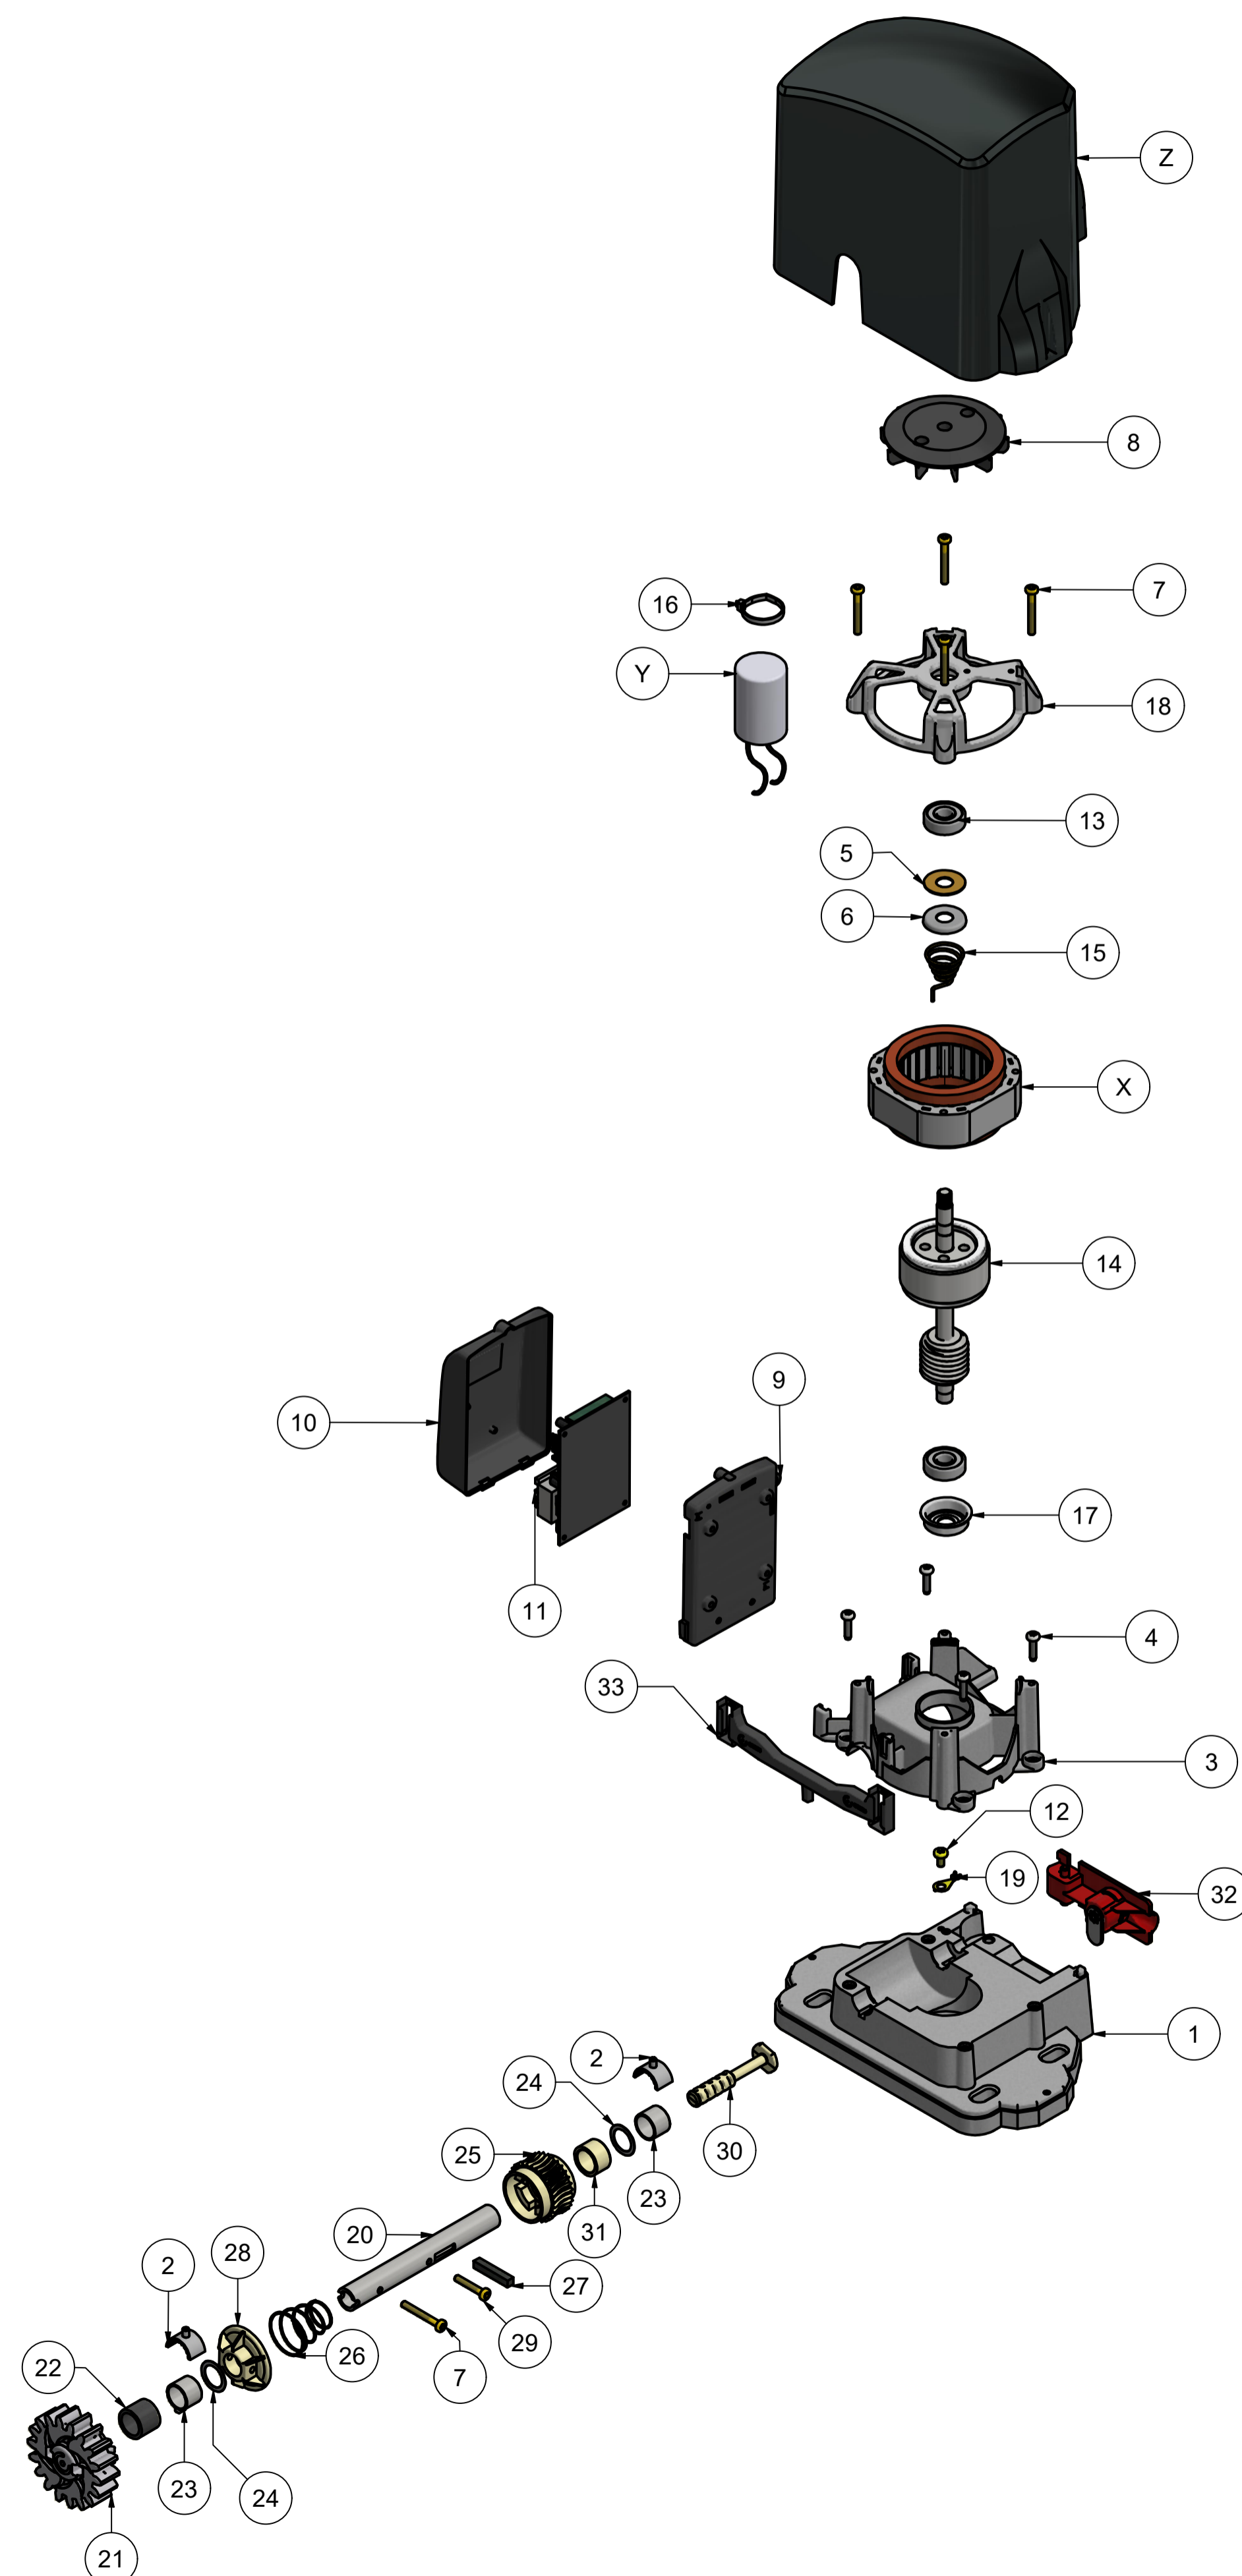

KIT DE INSTALAÇÃO			
T1	2	C00274	PARAFUSO FH MT 4 X 10
T2	4	C02494	ARRUELA LISA 5/16 ZINC
T3	1	P03187	TAMPÃO DA KDZ
T4	4	C00988	BUCHA P/ FIXAÇÃO PLÁSTICA / NYLON S-12
T5	4	C00325	PARAFUSO SEXT. 5/16" X 75mm R. SOBERBA
T6	1	C03343	PARAFUSO PANELA PLASTIC 3,5 X 12 ZB
T7	2	C01812	PA FLANGEADO AUTOBROCANTE 4,2X13
T8	2	S00860T	SUPORTE DO IMÃ 55 X 20 X 7MM COMPLETO

PROJETADO: FELIPE NERY	23/03/2021	CHECADOR:	APROVADO:	ESCALA:
		TÍTULO: KDZ 1/3HP SPEED		
Rua: São Paulo, nº 760, Vila Araceli Fone/Fax: 0xx 14 3407-6339 CEP: 17400-000 GARÇA/SP		CÓDIGO:	FOLHA:	REV.: DATA: FOLHA:
		A1		23/03/2021 1 / 1