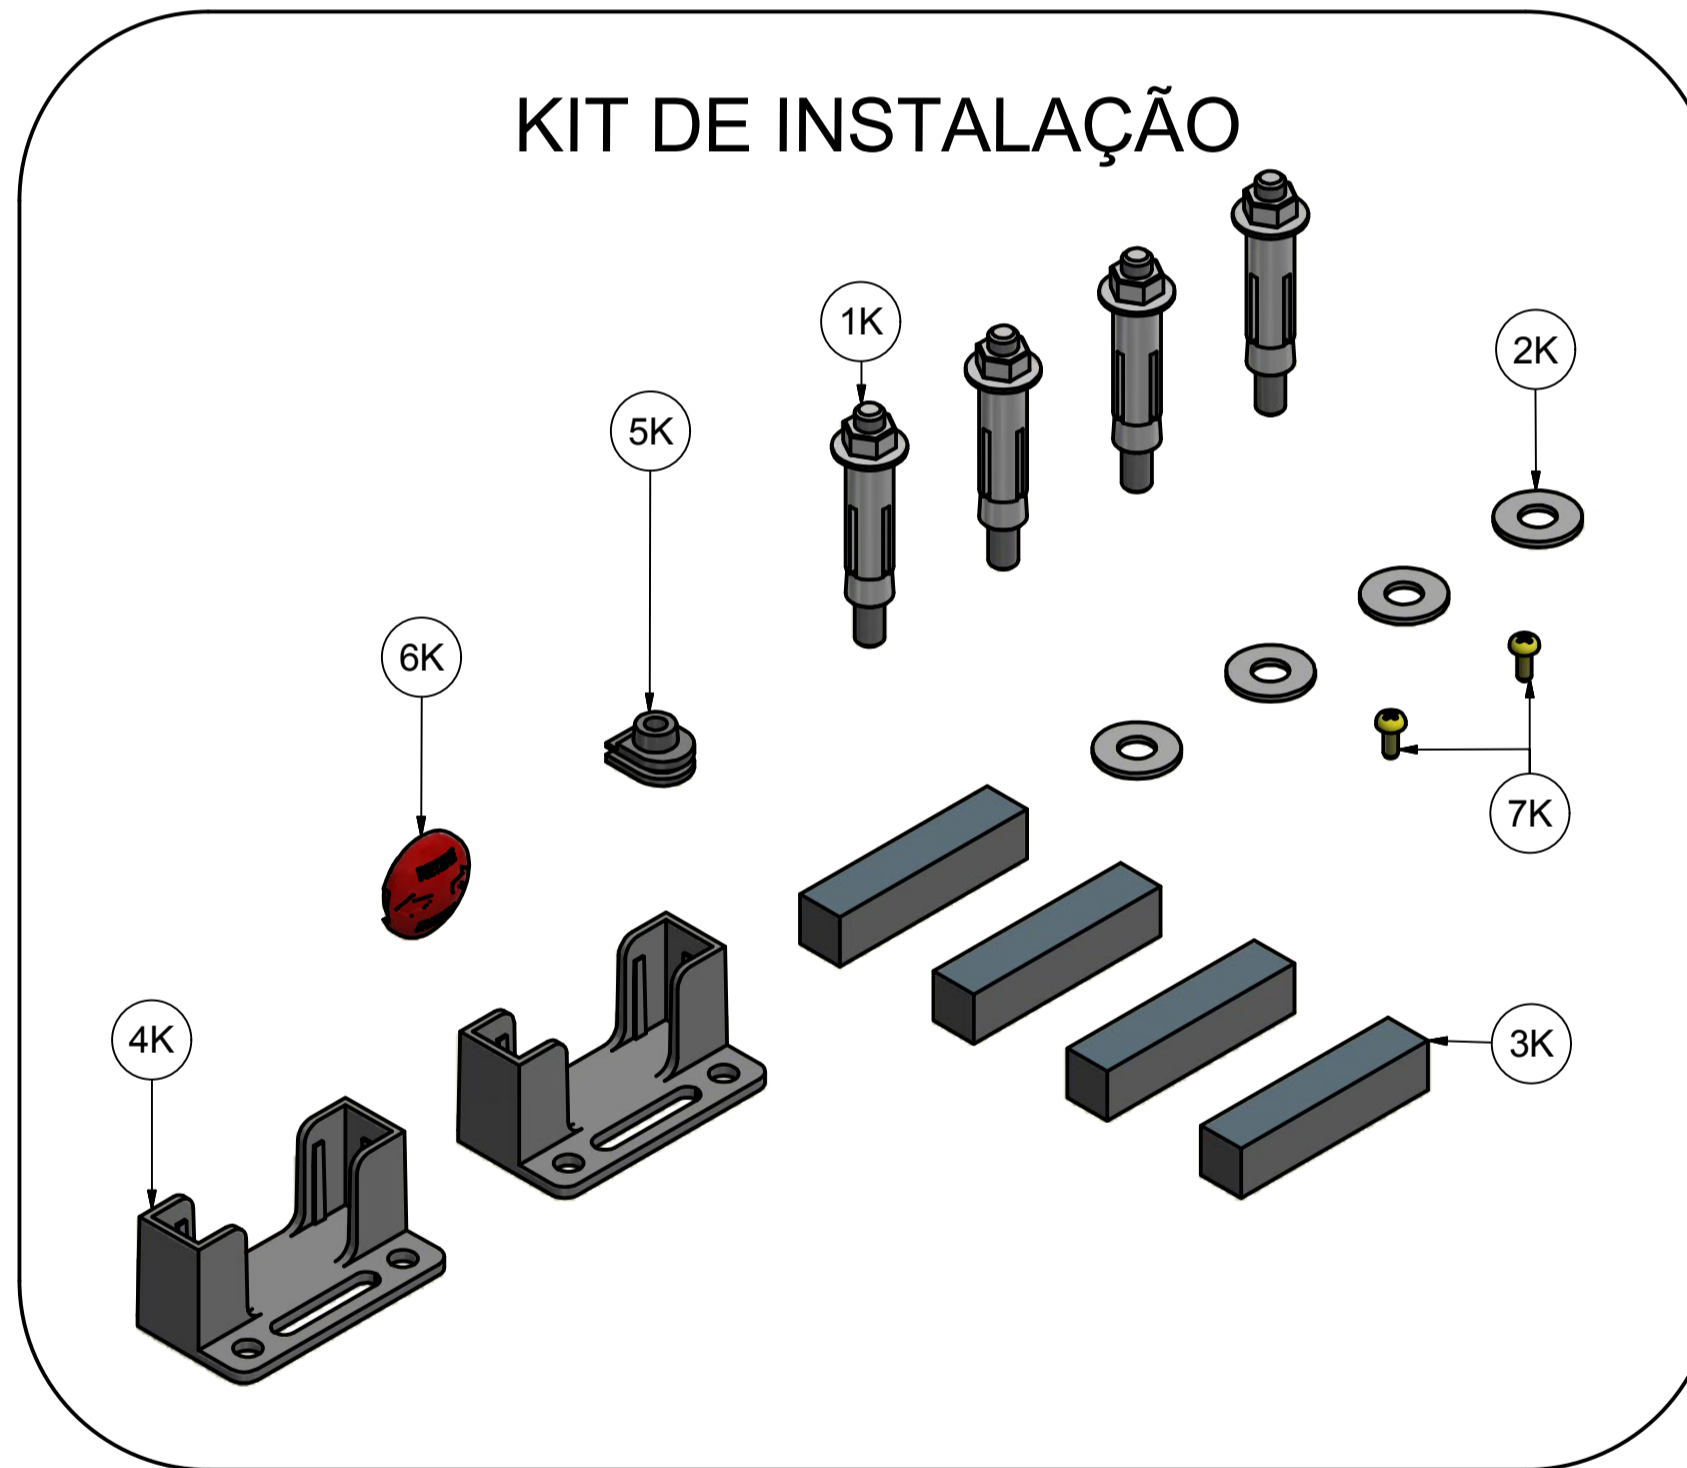

KIT DE INSTALAÇÃO

COMPONENTES KIT DE INSTALAÇÃO

ITEM	QTD.	CÓDIGO	DESCRIÇÃO
1K	4	C00565	PARABOLD CHUMBADOR CBA 5/16 X 75 (INDL.)
2K	4	C00143	ARRUELA LISA 3/8
3K	4	C103881	MAGNET CORE 70x15x16mm
4K	2	P03101	SUPORTE DO IMA INDL. (NOVO)
5K	1	C07228	PASSA CABO 25 x 17 x 13 mm
6K	1	P03187	TAMPÃO DA ALAVANCA DO DEST
7K	2	C00274	PARAFUSO MQ PN PH DIN TMA RI BC 4 x 10

PROJETADO: Luis Rafael	11/05/2018	CHECADOR:	APROVADO:	ESCALA: 1:5		
		TÍTULO: CJ GRAND KZDZ AL 220V 50/60HZ GIII 2TX433				
Rua: São Paulo, nº 760, Vila Araceli Fone/Fax: Ddx 14 3407-6639 CEP: 17400-000 GARÇA/SP		CÓDIGO: F17387	FOLHA: A1	REV.: 3	DATA: 11/05/2018	FOLHA: 1 / 1