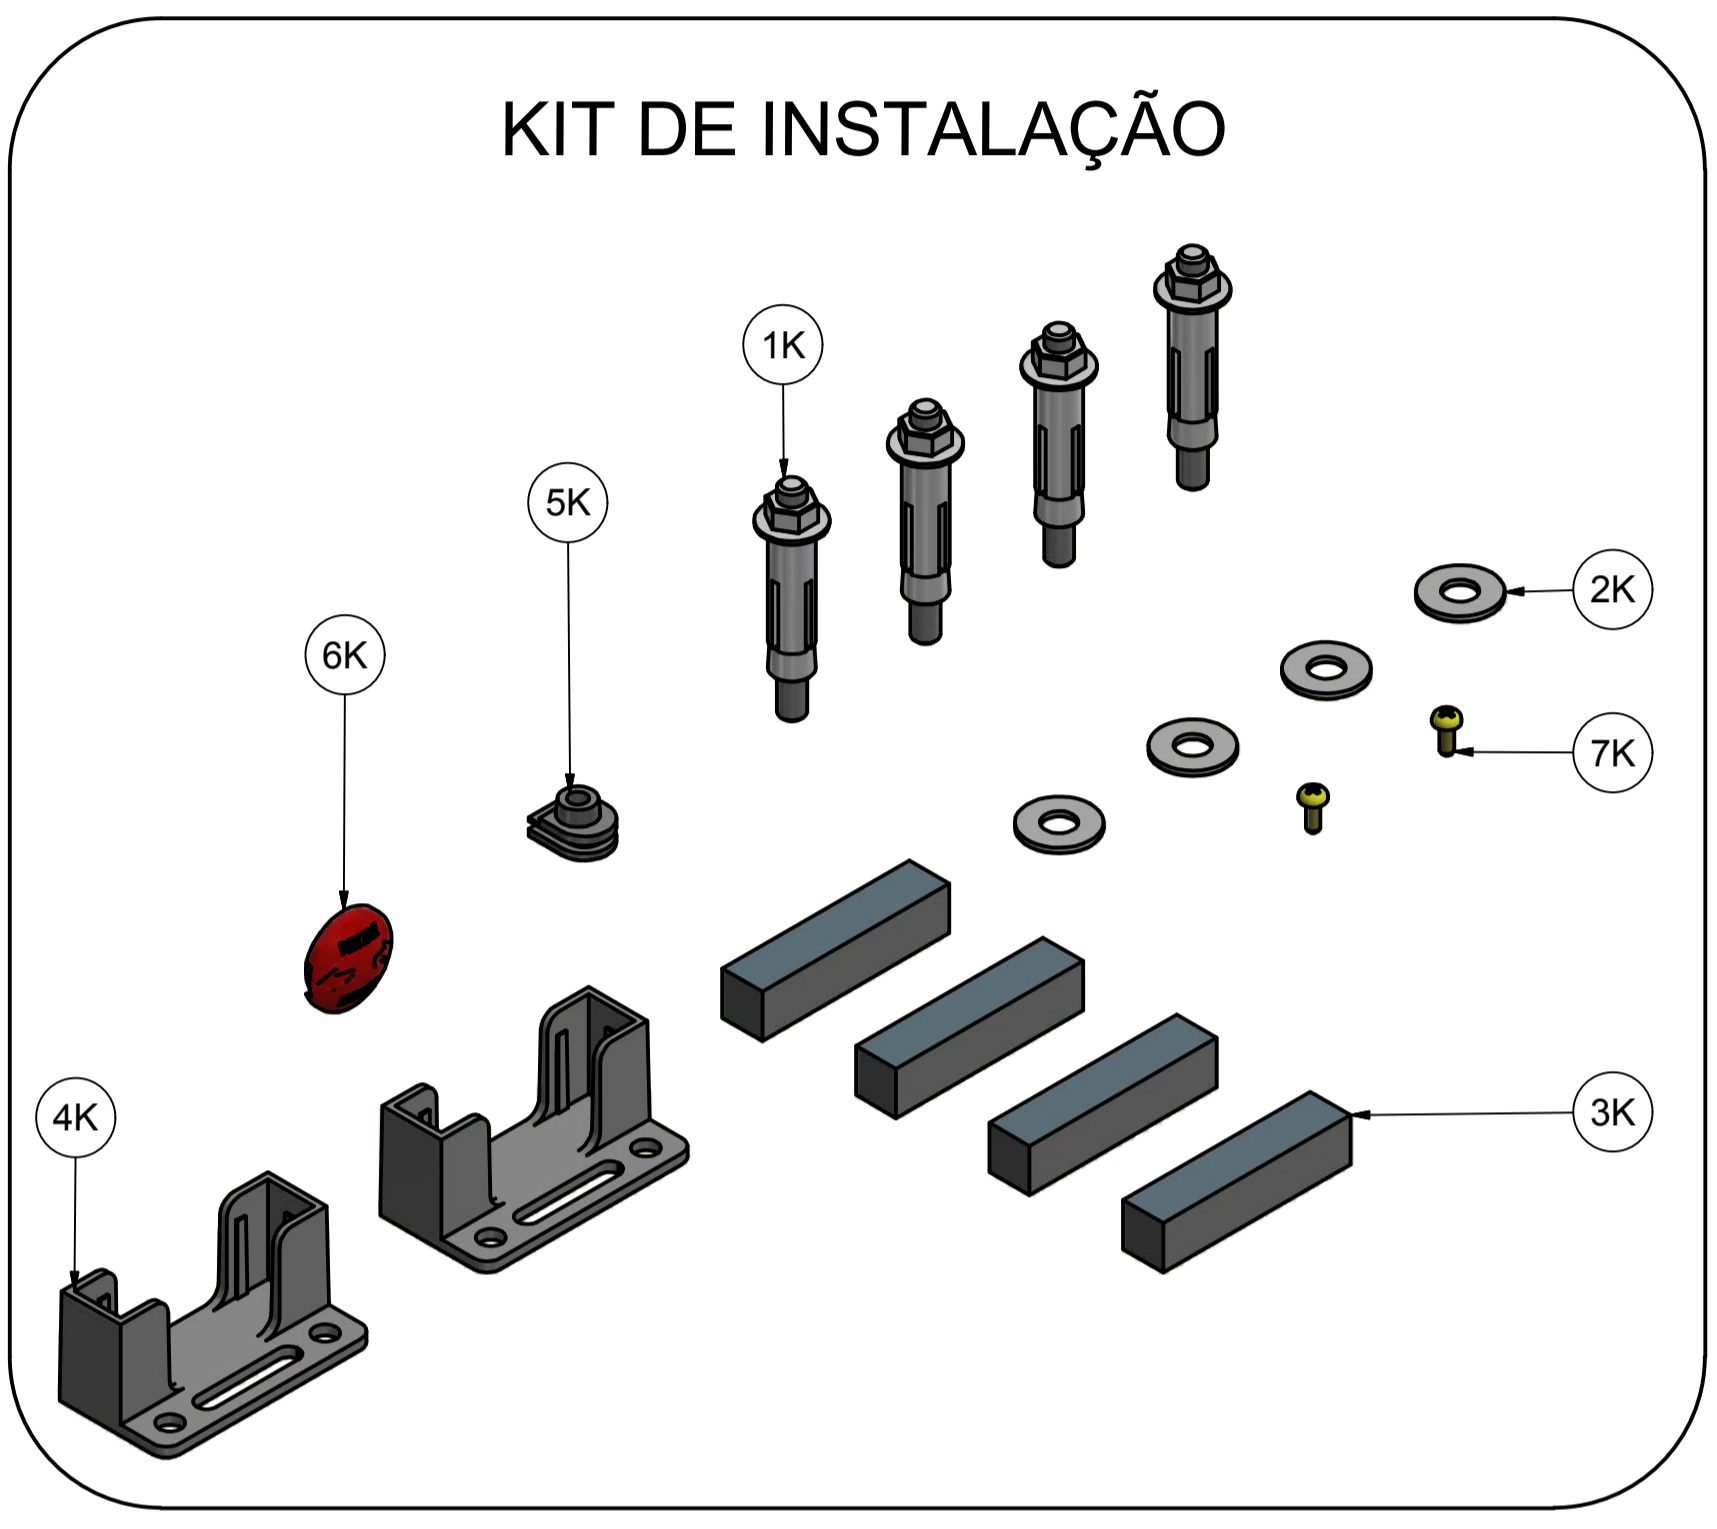

COMPONENTES AUTOMATIZADOR					
ITEM	QTD	CÓDIGO	DESCRIÇÃO		
1	1	P00038	BASE DA DESLIZANTE GRAND KDZ		
2	1	P07570T	EIXO TRACÇÃO GRAND KDZ 1.1/4x177,5mm(ZINC)		
3	2	C07025	ROLAMENTO 6205 2RS 2ºLINHA		
4	1	P00376	ENGRENAGEM SAÍDA Z16 ALUMÍNIO		
5	1	C07313	TRAVA E-22		
6	1	C05074	MOLA DO DESTRAVAMENTO1,30 X Ø12,5 X 40MM		
7	1	P00184-02	CHAV.5/16 X 5/16 X 65mm IND.(FURAÇÃO)		
8	1	P07627	COROA Z41 GRAND KDZ PRIME DC/TSi		
9	1	C00651	TRAVA E-30		
10	2	P00944	SUPORTE DO IMA IND. P/ SENSOR HALL		
11	4	C05020	IMÃ REDONDO 10 x 2mm NEO PINTADO NORTE		
12	2	P07611-01	ESPAÇADOR DO IMÃ INDUSTRIAL		
13	2	C03003	PARAFUSO PLAS PN 3,5 X 25 RI ZB		
14	1	P07571T	PINO DEST GRAND KDZ 1/2 x 94,5mm (ZINC)		
15	1	P03212	ALAVANCA DO DESTRAVAMENTO FURO 16mm		
16	1	C107326	FECHADURA 511 P/MOVEIS DE AÇO ART COD		
17	1	P04285T	PINO DA ALAVANCA DO DEST.1/4 X 35MM ZINC		
18	1	P07573	EIXO SEM-FIM GRAND KDZ/TSi DP32,3 M2,02		
19	3	C00694	ROLAMENTO 6203 2 ZR 1º LINHA		
20	2	P05301	CAPA DO ROLAMENTO 6203 RS		
21	1	C05207	ROLAMENTO 6005 C3 1ª LINHA		
22	1	P01688-01	CAPA DE ROLAMENTO 6005 (INJEÇÃO)		
23	1	A00173T	ENCODER SENSOR HALL TSI CABO 400mm		
24	2	C01105	PARAFUSO MQ TMA M3 x 6		
25	6	C00070	PARAFUSO MQP FH MT 5 X 25 AC VA		
26	1	P00447	TAMPA DO REDUTOR DA GRAND KDZ TSS		
27	1	P05274	INDUZIDO Q60MM GRAND KDZ EIXO 146,65mm		
28	1	C05131	PINO ELASTICO 8 x 22mm		
29	1	A00054	EST BOB Q60mm COBRE TSi		
30	1	P05217	BUCHA DE JUNÇÃO SEM FIM/INDUZ GRAND KDZ		
31	2	C01988	ARRUELA DE AJUSTE DA GRAND KDZ		
32	1	P00045	TAMPA DO MOTOR GRAND KDZ		
33	4	C00052	PA PN HXL T25 TMA 5 X 80MM		
34	1	P00670	VENTOINHA RAIADA		
35	1	P02481	REGUA DO FIM DE CURSO INDUSTRIAL DURATA		
36	1	S04547T	CJ REGUA FIM DE CURSO DA DZ DUR (TERC)		
37	1	C00017	CHAPA ACOPLADORA REGUA DZ IND.PINTADA		
38	1	C04396	SUPORTE CENTRAL KDZ TSS		
39	4	C00571	ESPAÇADOR PCI 6,4mm NATURAL		
40	1	A00339-X	CENTRAL TSI INDUSTRIAL		
41	2	C07549	PARAFUSO MQ PN HXL T25 TMA RI BC 5 x 16		
42	1	C076276	CABO FLEXICOM 35CM VERDE/AMAR. TERM 5MM		
43	1	C06002	PARAFUSO PN TORKS TMA M5 x 10		