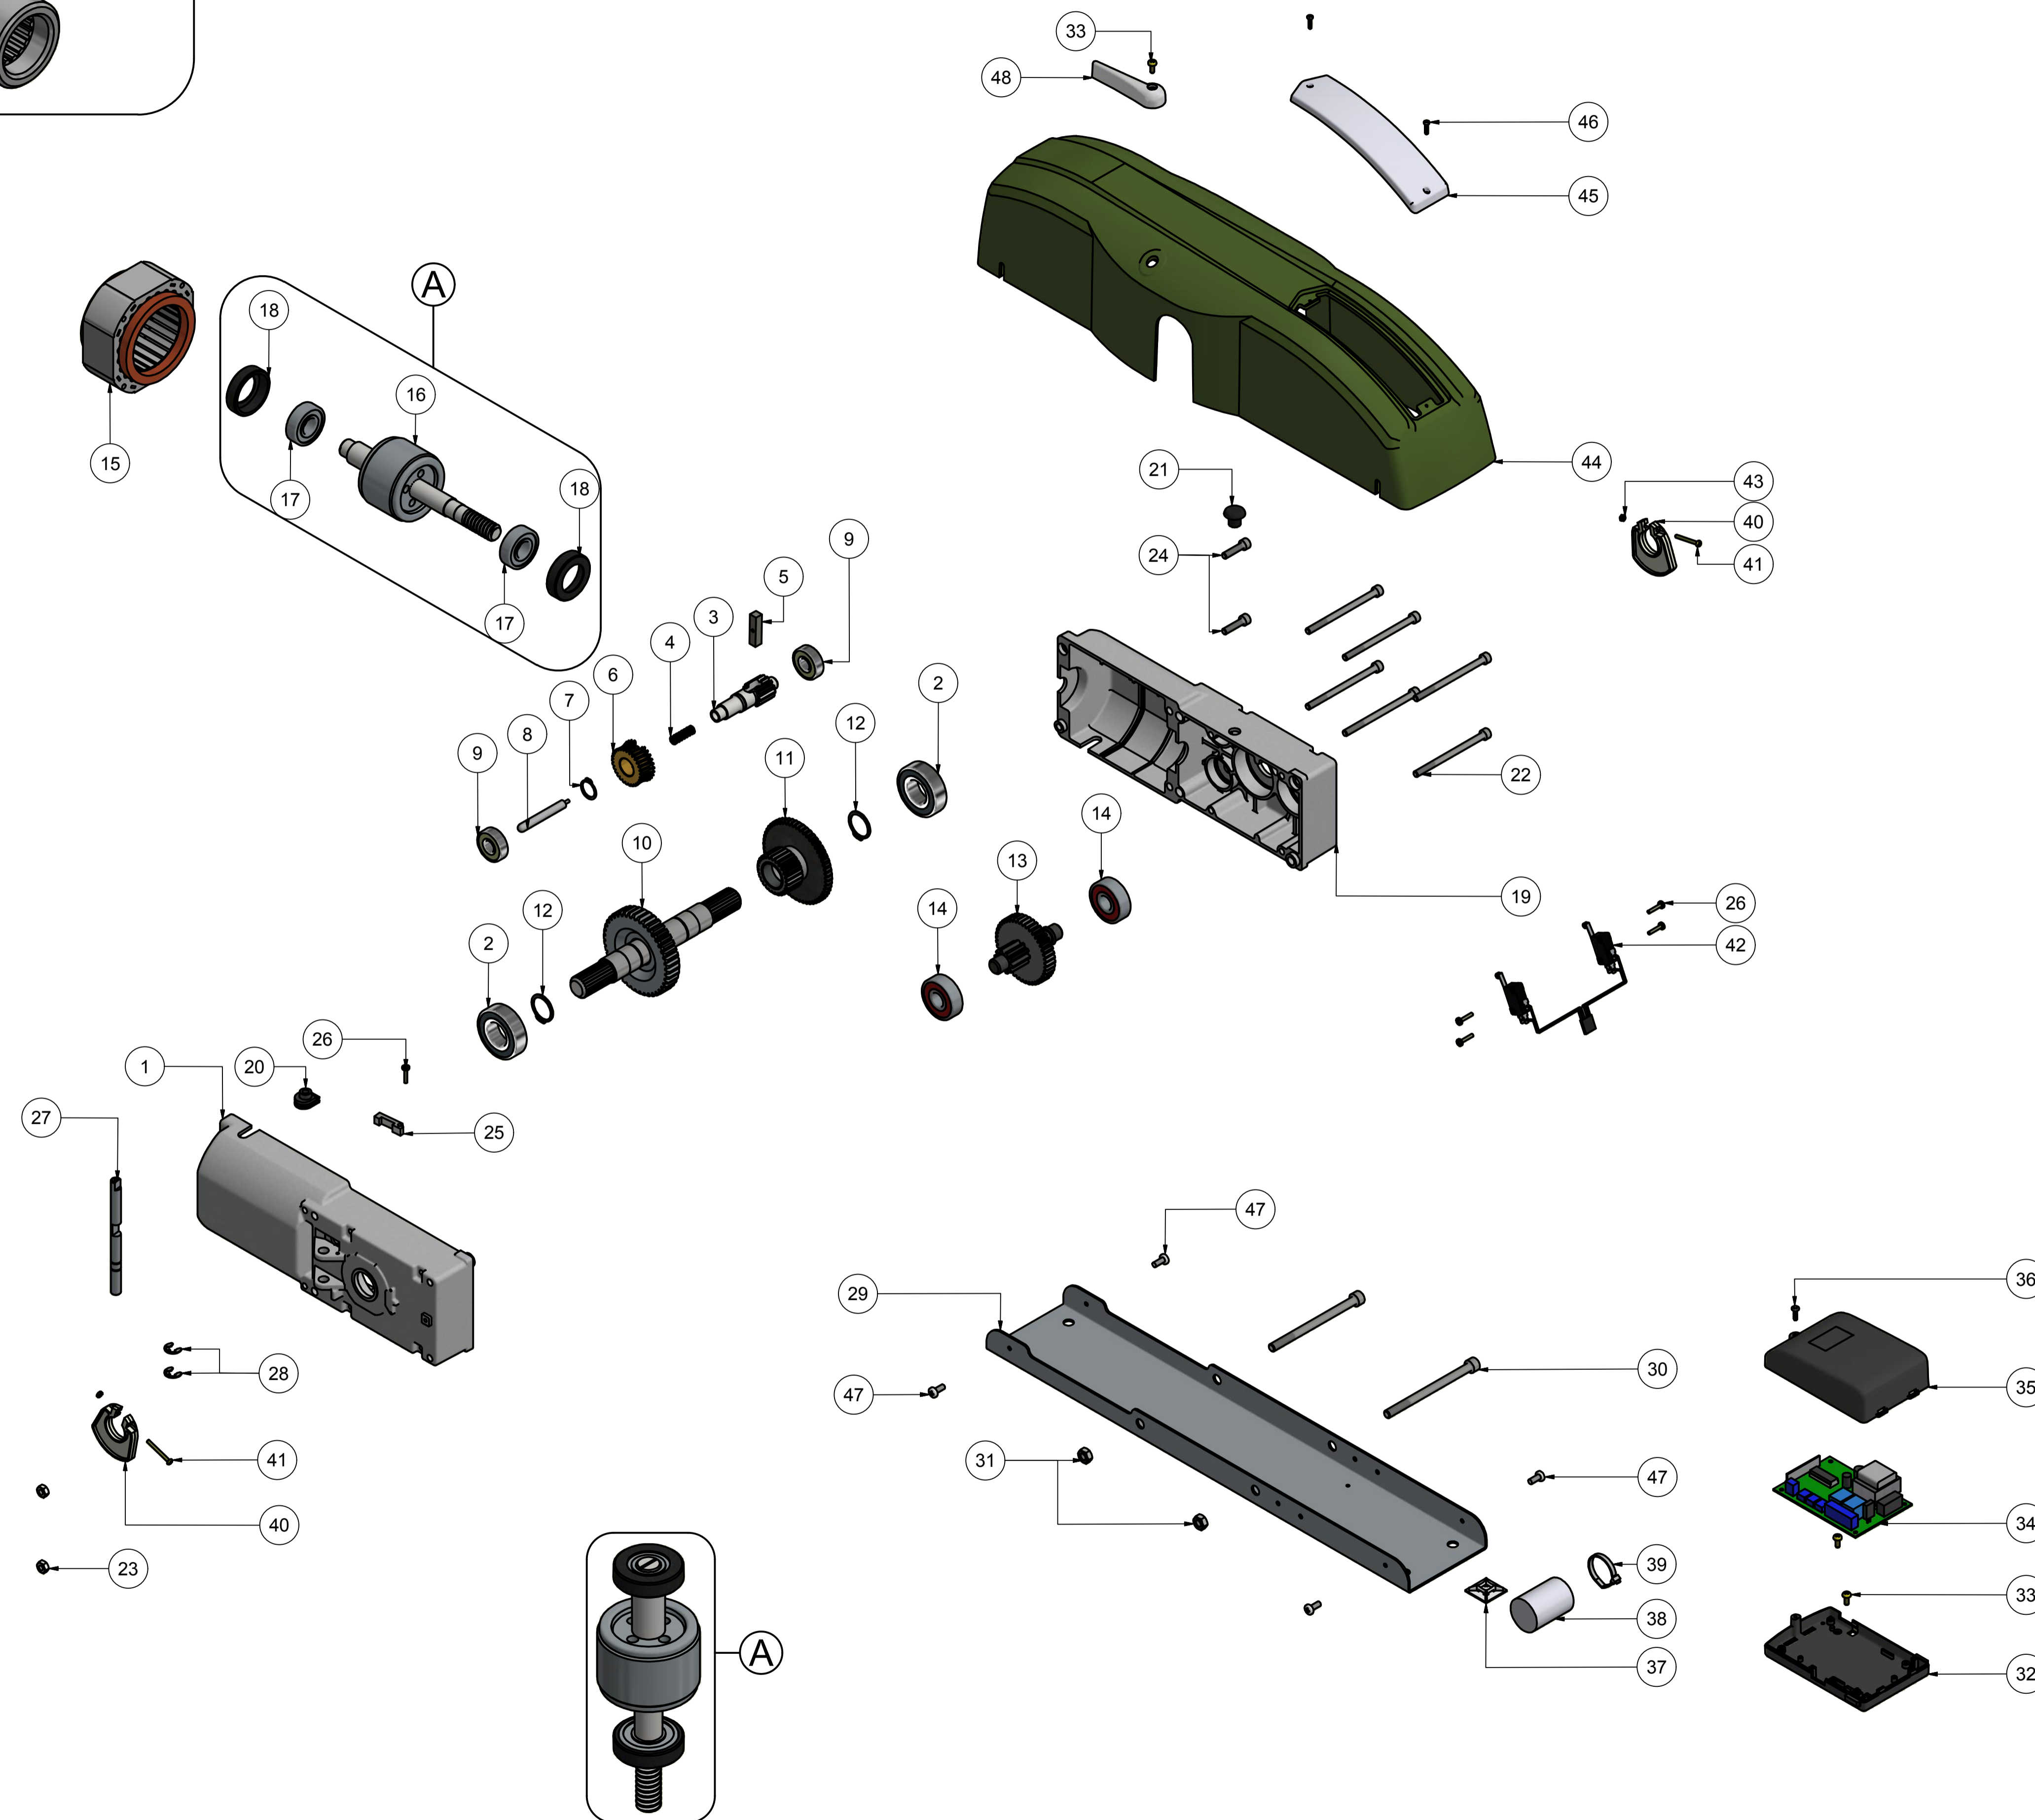

KIT DE INSTALAÇÃO

COMPONENTES AUTOMATIZADOR

ITEM	QTD.	CÓDIGO	DESCRIÇÃO
1	1	P04466	CARCAÇA DO REDUTOR BV TORK LADO DEST.
2	2	C07025	ROLAMENTO 6205 2RS 2ªLINHA
3	1	P04457T	PINHÃO Z13 M1,5 1X 79,5MM BV TORK(TEMP.)
4	1	C07123	MOLA FIO 1 X PASSO 3,5 X ØEXT.8,2 X 25MM
5	1	P04448-01	CHAVETA 5/16 X 5/16 X 34mm TORK (CORTE)
6	1	P04449	COROA BRONZE Z29 1 ENTRADA
7	1	C01357	TRAVA E-17
8	1	P04450T	PINO DESTRAVAMENTO 5/16 X 70mm TORK
9	2	C00391	ROLAMENTO 6201 2RS C3
10	1	A00913-01	C.J.DO EIXO TRACÇÃO ENG.Z42 BV TORK SOLD.
11	1	A00914-X	CONJUNTO DE ENGRENAGEM Z56 E Z26 DO EIXO
12	2	C01602	TRAVA E-25
13	1	A00909-01	CJ.ENG.Z44 PINHÃO Z10 BV TORK SOLDADO
14	2	C07116	ROLAMENTO 6302 2RS 2ªLINHA
15	1	A00992	EST.BOB.Q40mm ALUM.1/2HP 50/60HZ BV TORK
16	1	P04462	INDUZIDO Q40MM 1/2HP BV TORK
17	2	C00694	ROLAMENTO 6203 2 ZR 1º LINHA
18	2	P05301-01	CAPA DO ROLAMENTO 6203 RS (INJEÇÃO)
19	1	P04446	CARCAÇA DO REDUTOR BV TORK
20	1	C07228	PASSA CABO 25 x 17 x 13 mm
21	1	C06228	TAMPÃO DE VEDAÇÃO DA BV TORK
22	6	C00289	PARAFUSO ALLEN C/ CAB. 6 X 90MM ZB
23	8	C02152	PORCA M6 SEXTAVADA ZB
24	2	C07254	PARAFUSO ALLEN C/ CABEÇA M6 X 25MM ZB
25	1	P04451T	ACIONADOR DO DEST.5/16 X 5/16 X 32MM
26	5	C02929	PARAFUSO MQ PN PH DIN TMA 3 X 16 RI BC
27	1	P04453T	HASTE DO DEST.3/8 X 107MM BV TORK
28	2	C07412	ANEL ELASTICO RS Ø8MM
29	1	C04338	CHAPA BASE 3MM ESPX560MM BV TORK ZINCADA
30	2	C07244	PARAFUSO ALLEN M8 X 110MM ZB
31	2	C03465	PORCA SEXTAVADA M8 ZB
32	1	P00536	BASE DA CENTRAL SMART
33	3	C00274	PARAFUSO MQ PN PH DIN TMA RI BC 4 x 10
34	1	A00566-X	CENTRAL MONO G-III 510 POS. CONDOMINIO
35	1	P01775	TAMPA DA BASE DA CENTRAL SMART
36	1	C03343	PARAFUSO PN PLASTIC ZB 3,5 x 12
37	1	C01301	SUPORTE DO CAPACITOR COM ADESIVO FEA7802
38	1	C03114	CAPACITOR 12UF X 400V
39	1	C00105	ABRACADEIRA CINTA CAPACITOR T 50R
40	2	P02427	CAME PEQUENO DE ACIONAMENTO
41	2	C06181	PARAFUSO MQ PN PH ISO MA 3 X 30 RI BC
42	1	P04577T	CONJ.DO REED DA BV TORK/BRAVO
43	2	C02991	PORCA SX MA 3 CHV 5,5 BC
44	1	P05020	CARENAGEM CHUMBO BV TORK
45	1	P04545	LENTE DA LAMPADA BV TORK
46	2	C06233	PARAFUSO PN PH 2,9 X 13MM RI ZB
47	4	C001108	PARAFUSO MGP FH MP 5 X 12 AC VC ZB TMA
48	1	P04452	MANIPULO DO DESTRAVAMENTO BV TORK

COMPONENTES KIT DE INSTALAÇÃO

ITEM	QTD.	CÓDIGO	DESCRIÇÃO
1	1	P02433T	BUCHA DA BAINHA DE ACION DA TORK (ZINC)
2	1	C00270	PARAFUSO ALLEN 10X10 SEM CABEÇA

TABELA DE SUBCONJUNTOS

ITEM	CÓDIGO	DESCRIÇÃO
A	P04461	INDUZIDO Q40MM 1/2HP BV TORK TORK COMPLETO

PROJETADO: Luis Rafael	10/05/2017	CHECADOR:	APROVADO:	ESCALA:
GAREN AUTOMAÇÃO S/A Rua: São Paulo, nº 760, Vila Araceli Fone: Fax: Dux 14 3407-6539 CEP: 17400-000 GARÇA/SP		TÍTULO: CJBV BRAVO EXP. 1/2HP50HZ2TXIII S/BS/A CÓDIGO: F04518 FOLHA: A1 REV.: 1 DATA: 10/05/2017 FOLHA: 1 / 1