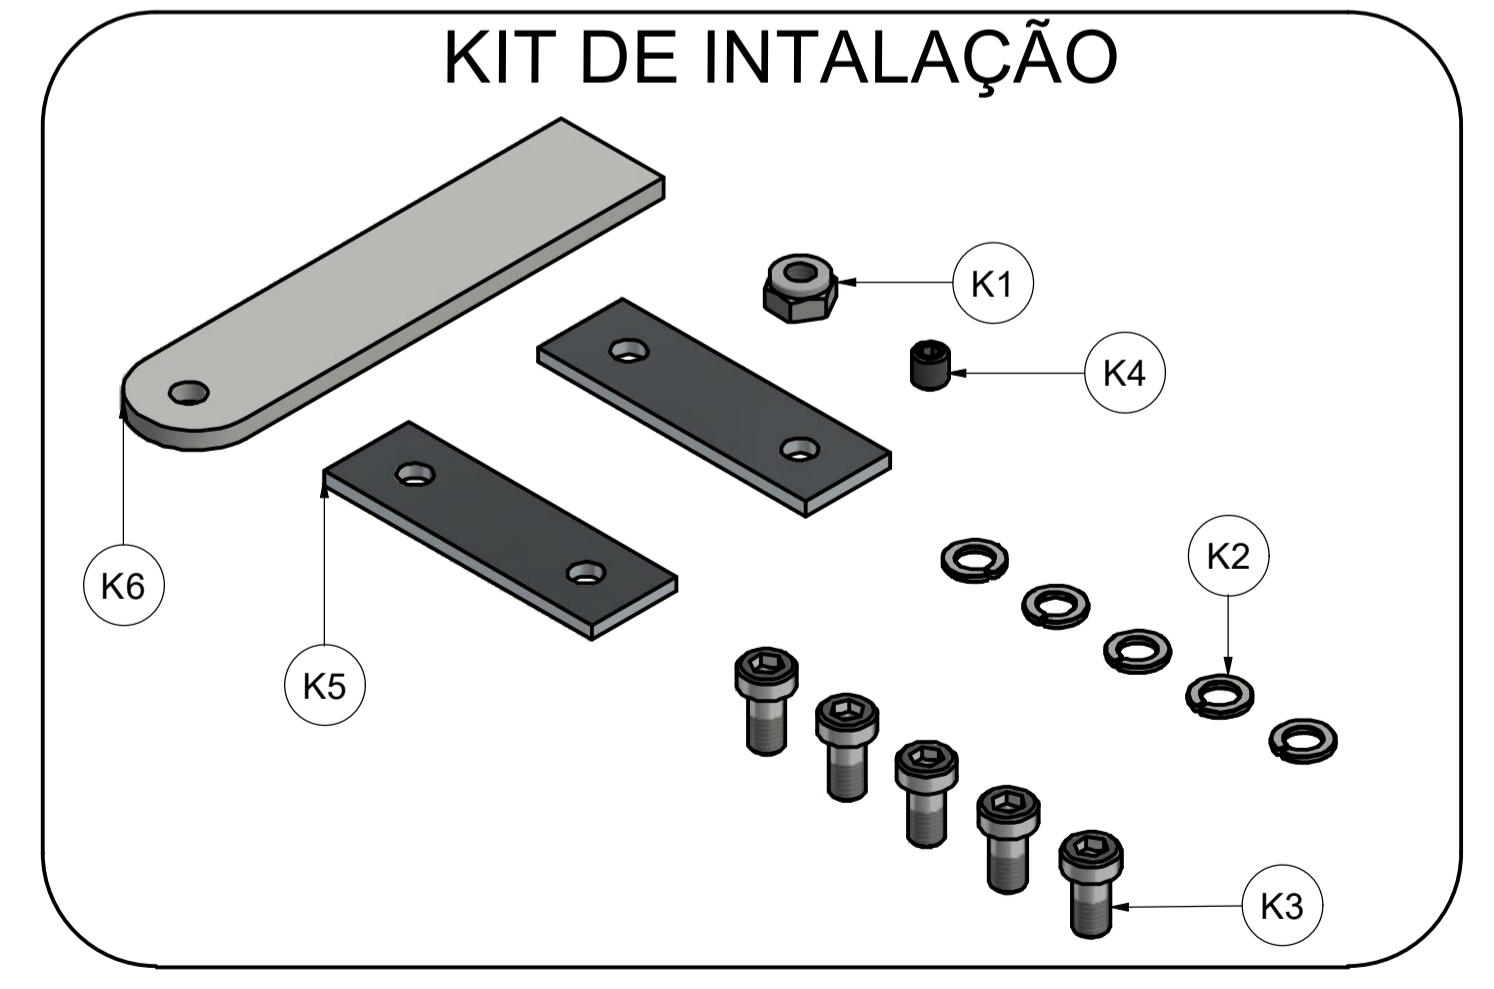

KIT DE INSTALAÇÃO			
K1	1	C01515	PORCA AUTO TRAVA PARLOCK SEXT. MA 10
K2	5	C02864	ARRUELA DE PRESSÃO MM10 F0
K3	5	C03861	PARAFUSO ALLEN C/ CAB. 10 X 20MM ZB
K4	1	C00270	PARAFUSO ALLEN 10X10 SEM CABEÇA
K5	2	P04381T	CHAPA DE FIXAÇÃO 100X1.1/4X3/16 (ZINC.)
K6	1	P01604	CHAPA PV 175mm

PROJETADO:	06/05/2021	CHECADOR:		APROVADO:		ESCALA:
FELIPE NERY						
TÍTULO:			BV TORK TSi			
GAREN AUTOMAÇÃO S/A			Rua: São Paulo, nº 760, Vila Araceli			
Fone/Fax: 0xx 14 3407-8339			CEP: 17400-000 GARÇA/SP			
CÓDIGO:	FOLHA:	REV.:	DATA:	FOLHA:		
	A1	0	06/05/2021	1 / 1