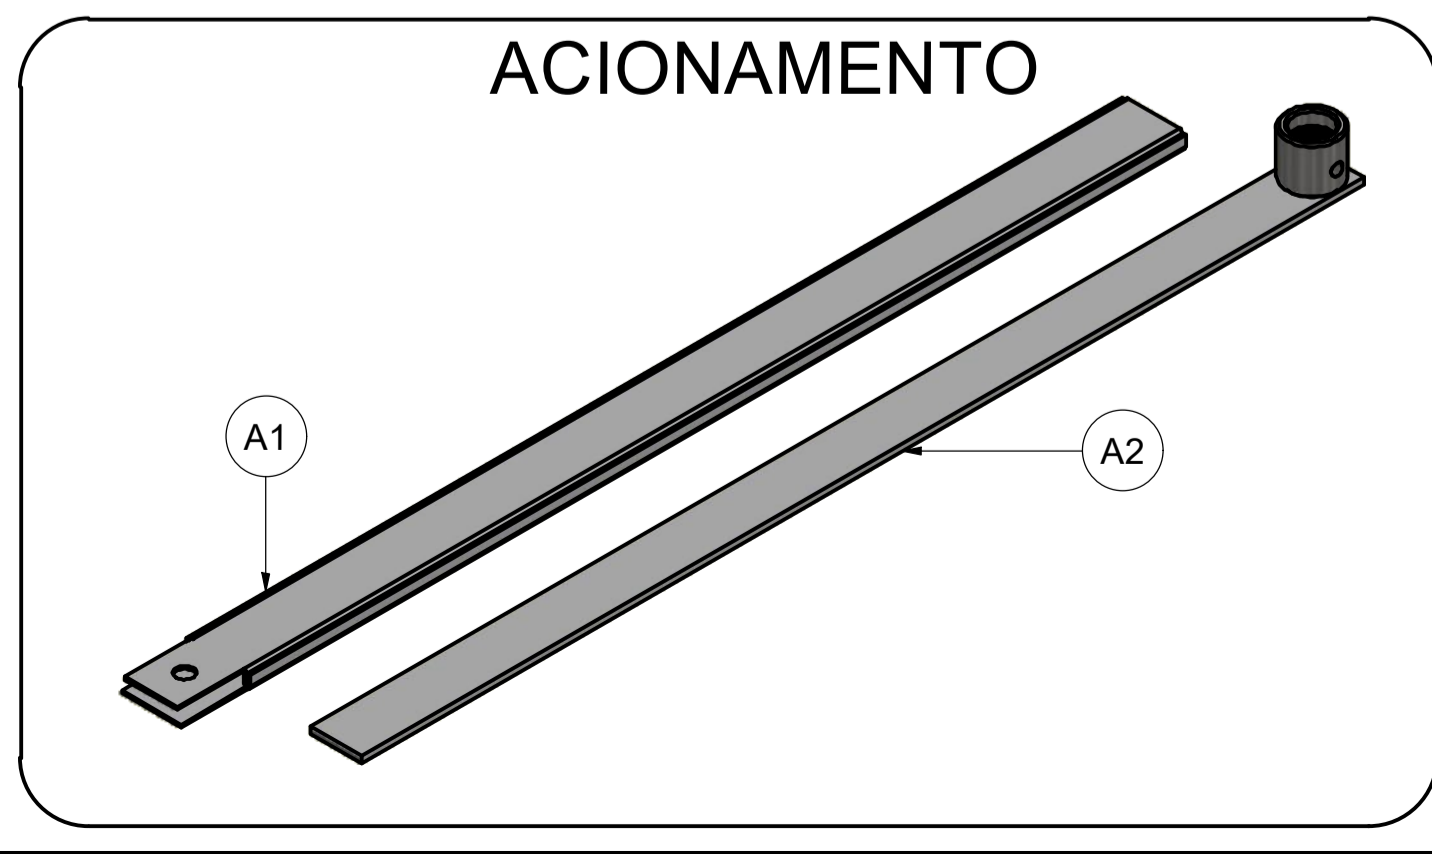

ITEM	CÓDIGO	DESCRIÇÃO
X	P05013	CARENAGEM AZUL BV TORK
X	P05020	CARENAGEM CHUMBO BV TORK
X	P07871	CARENAGEM VERDE BV TORK

LISTA DE PEÇAS			
1	1	P04446	CARCAÇA DO REDUTOR BV TORK
2	1	P06498	CARCAÇA DO REDUTOR BV TORK TSi L/ DEST
3	1	P02689T	CHAPA BASE BV TORK TURBO/TSI ZINCADA
4	6	C00289	PARAFUSO ALLEN C/ CAB. 6 X 90MM ZB
5	8	C02152	PORCA M6 SEXTAVADA ZB
6	2	C07244	PARAFUSO ALLEN M8 X 110MM ZB
7	2	C03465	PORCA SEXTAVADA M8
8	2	C07254	PARAFUSO ALLEN C/ CABEÇA M6 X 25MM ZB
9	2	C07025	ROLAMENTO 6205 2 RS 2° LINHA
10	1	A00909-01	CJ.ENG.Z44 PINHÃO Z10 BV TORK SOLDADO
11	2	C07116	ROLAMENTO 6302
12	1	A00913T	CJ.DO EIXO TRAÇÃO ENG.Z42 BV TORK ZINC
13	1	A00914-01	CJ ENGR Z56 E Z26 EIXO TORK (SOLDA)
14	1	P04457T	PINHÃO Z13 M1,5 1X 79,5MM BV TORK(TEMP.)
15	1	C07123	MOLA FIO 1 X PASSO 3,5 X ØEXT.8,2 X 25MM
16	1	P04448-01	CHAVETA 5/16 X 5/16 X 31mm TORK (CORTE)
17	1	P04449	COROA BRONZE Z29 1 ENTRADA
18	1	C01357	TRAVA E-17
19	1	P04450T	PINO DESTRAVAMENTO 5/16 X 70mm TORK
20	1	P06494	INDUZIDO BV TORK TSi Q40mm 1/2HP
21	1	P06499T	ACOPLAM DO SUP DO IMÃ BV TORK TSi (ZINC)
22	2	C00694	ROLAMENTO 6203 2 ZR 1ª LINHA
23	1	C03622	PARAFUSO ALLEN C/ CABEÇA MM 6 X 30
24	1	C02861	ARRUELA DE PRESSÃO M6
25	1	C00649	TRAVA E-19
26	1	A00964T	EST BOB Q40MM 1/2HP TRIF ALUM PV TSi
27	1	C07228	PASSA CABO 25 x 17 x 13 mm
28	7	C02929	PARAFUSO MQ PN PH DIN TMA 3 X 16 RI BC
29	2	C07412	ANEL ELASTICO RS Ø8MM
30	2	P02427	CAME PEQUENO DE ACIONAMENTO
31	2	C06181	PARAFUSO MQ PN PH ISO MA 3 X 30 RI BC
32	2	C02991	PORCA SX MA 3 CHV 5,5 BC
33	1	P04451T	ACIONADOR DO DEST.5/16 X 5/16 X 32MM
34	1	P04452	MANIPULO DO DESTRAVAMENTO BV TORK
35	1	P06496T	HASTE DO DEST 3/8X107MM BV TORK TSi(ZINC)
36	2	A05523	CJ DO REED DA BV TORK/BRAVO
37	1	C07566	CHAVE MICRO SWITCH NS3-040D 3A 250V
38	1	C00274	PARAFUSO MQ PN PH DIN TMA RI BC 4 x 10
43	2	P00946	SUPORTE DO IMA RESID P/ SENSOR HALL
44	2	CI05020	IMÃ REDONDO 10 x 2mm NEO PINTADO NORTE
45	2	C03003	PARAFUSO PLAS PN 3,5 X 25 RI ZB
46	1	P02865T	SUPORTE SENSOR HALL BV TORK TSi ZINC
47	1	A01258T	ENCODER SENSOR HALL BV TORK TSi CAB600mm
48	2	C01105	PARAFUSO MQ TMA M3 x 6
49	1	P04545	LENTE DA LAMPADA BV TORK
50	2	C06233	PARAFUSO PN PH 2,9 X 13MM RI ZB
51	4	C06016	PARAFUSO CMT MQ TLOB SXT FLG M6 x 16 ZA
52	2	C01602	TRAVA E-25
53	4	C02998	PARAFUSO MQ CH PH DIN TNA 5 X 8
54	2	C06015	ROLAMENTO 6201-ZZ NSK C3 12,0MM
55	2	P02480-01	CAPA DO ROLAMENTO 6203 RS (INJ)
78	1	P04408T	SUPORTE FIXAÇÃO TSi PRO BV TORK (ZINC)
79	1	P03540	TAMPA CENTRAL TSi PRO
80	1	P03537	BASE CENTRAL TSi PRO
81	1	A01545-X	CENTRAL TSi PRO